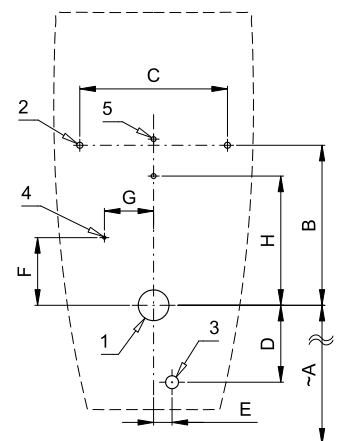

## Stavební připravenost

- 1 - odpadní potrubí Ø 50 mm
- 2 - 2 x otvory pro úchyty
- 3 - přívod vody G 1/2"
- 4 - přívod napájení 230 V AC (SLP 99Z) nebo 24 V DC (SLP 99S)
- 5 - 2 x otvor pro hmoždinku

### Vstup vody

vnější závit G 1/2"