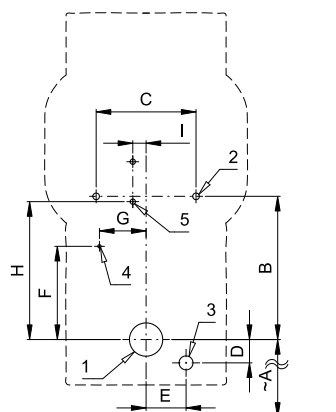

Technický list

Vlastnosti

SLP 99S

SLP 99B

- URČENO PRO PISOÁR VAL (Laufen) 840281, 840285
- obsahuje Bluetooth ovládání (aplikace Sanela control ke stažení)
- PISOÁR SE NEMUSÍ ZASÍLAT NA OSAZENÍ (RADAROVÝ SPLACHOVAČ JE DODÁVÁN SAMOSTATNĚ)
- jednoduchá montáž podle šablony
- SLP 99S - 24 V DC, předstěnová montáž (přívod vody je realizován flexi hadičkami)
- SLP 99B - 6 V, včetně pouzdra se 4 ks napájecích baterií
- úsporné splachování jedním litrem vody
- celý splachovací systém je umístěn za pisoárem
- reaguje pouze na použití pisoáru (vyhodnocuje změny, ke kterým dochází uvnitř pisoáru při průtoku kapaliny)
- doba splachování je nastavitelná od 0,5 do 15,5 sekundy
- nastavení parametrů a komunikace s elektronikou pomocí aplikace Sanela control (Bluetooth) nebo dálkového ovladače SLD 04 bez nutnosti demontáže pisoáru (akustická indikace nastavování)
- samočinné spláchnutí po 6 hodinách od posledního sepnutí ventilu
- možnost regulace průtoku vody rohovým ventilem

Stavební připravenost

Technická specifikace

- 1 - odpadní potrubí Ø 50 mm
- 2 - 2 x otvory pro úchyty
- 3 - přívod vody G 1/2"
- 4 - napájecí kabel 24 V DC
- 5 - 2 x otvor pro hmoždinku Ø 8 mm

Napájecí napětí

vnější závit G 1/2"

Výstup vody

vtoková armatura s těsněním

Rozměry (mm)	A	B	C	D	E	F	G	H	I
SLP 99 - VAL	415	215	150	35	60	140	70	207	20

* pro výšku přední hrany pisoáru 650 mm nad zemí

Specifikace dodávky

- SLP 99S - obj. č. 21992 radarový splachovač včetně modulu Bluetooth na montážní liště, elektromagnetický ventil, propojovací hadice, rohový ventil, vtoková armatura s těsněním, sifon, montážní šablona, 4 ks AA alkalických baterií 1,5 V, 2700 mAh s pouzdem (SLP 99B)
- SLP 99B - obj. č. 21996