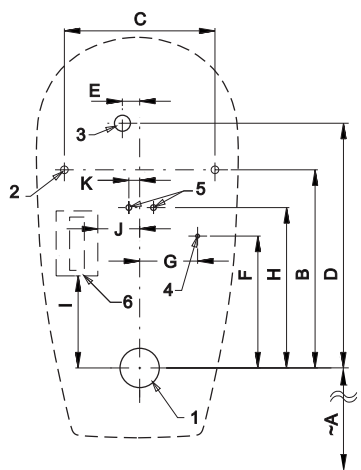

Radarový splachovač pro pisoár SPHERO MAXI (Ideal Standard) E183201 SLP 99

SANELA
we make water cool®

Technický list

Vlastnosti

- URČENO PRO PISOÁR SPHERO MAXI (Ideal Standard) E183201
- obsahuje Bluetooth ovládání (aplikace Sanela control ke stažení)
- PISOÁR SE NEMUSÍ ZASÍLAT NA OSAZENÍ (RADAROVÝ SPLACHOVAČ JE DODÁVÁN SAMOSTATNĚ)
- jednoduchá montáž podle šablony
- SLP 99S - 24 V DC, předstěnová montáž (přívod vody je realizován flexi hadičkami)
- SLP 99Z - 230 V AC, včetně napájecího zdroje
- SLP 99B - 6 V, včetně pouzdra se 4 ks napájecích baterií
- úsporné splachování jedním litrem vody
- celý splachovací systém je umístěn za pisoárem
- reaguje pouze na použití pisoáru (vyhodnocuje změny, ke kterým dochází uvnitř pisoáru při průtoku kapaliny)
- doba splachování je nastavitelná od 0,5 do 15,5 sekundy
- nastavení parametrů a komunikace s elektronikou pomocí aplikace Sanela control (Bluetooth) nebo dálkového ovladače SLD 04 bez nutnosti demontáže pisoáru (akustická indikace nastavení)
- samočinné spláchnutí po 6 hodinách od posledního sepnutí ventilu
- možnost regulace průtoku vody rohovým ventilem
- po spláchnutí provede splachovač krátké doplnění vody do sifonu

SLP 99S

SLP 99Z

SLP 99B

Stavební připravenost

Technická specifikace

* výkres pro sifonové varianty typu B-1 podle pokynů výrobce

- 1 - odpadní potrubí Ø 50 mm
- 2 - 2 x otvory pro úchyty
- 3 - přívod vody G 1/2"
- 4 - napájecí kabel 24 V DC nebo 230 V AC
- 5 - 2 x otvor pro hmoždinku Ø 8 mm
- 6 - napájecí zdroj

Vstup vody

vnitřní závit G 1/2"

Výstup vody

vnitřní závit G 1/2"

Ilustrační foto:

SLA 11

SLA 11A

SLA 11B