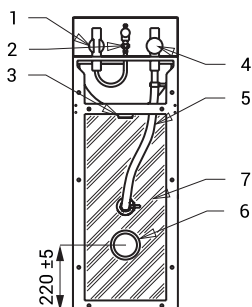

Technický list

SLWN 38

Vlastnosti

- antivandalové provedení
- použití pro věznice
- kompaktní set WC s umyvadlem a umyvadlovou armaturou stojící na zemi
- tlačný ventil na ovládání umyvadlové armatury
- tlačný ventil pro splachování WC
- vyztužené polyuretanem (snížená hlučnost, zvýšená pevnost)
- montáž přes servisní otvor
- materiál nerezová ocel AISI 304 (1.4301)
- povrch matný

Rozměry

SLWN 38

CELA

- 1 - tlačný ventil umyvadla - přívod vnější závit G 1/2"
- 2 - vtoková armatura umyvadla
- 3 - odpad umyvadla - vnější závit G 6/4"
- 4 - tlačný ventil WC - přívod vnější závit G 3/4"
- 5 - vtoková armatura WC
- 6 - odpad WC (Ø 101,6 mm)
- 7 - vyztužené polyuretanem

Technická specifikace

Rozměry	1008 x 900 x 360 mm
Hmotnost	34 kg
Doporučený pracovní tlak	0,15 - 0,5 MPa
Průtok	70 l/min. při tlaku 0,15 MPa (inf. údaj)
Vstup vody	
▪ WC	průřez min. 32 mm (PN 16) vnější závit G 3/4"
▪ umyvadlo	vnější závit G 1/2"

Specifikace dodávky

SLWN 38 - obj. č. 94382 nerezový kompaktní set WC s umyvadlem, tlačný ventil (2 ks), umyvadlová armatura, úchytová sada, propojovací set