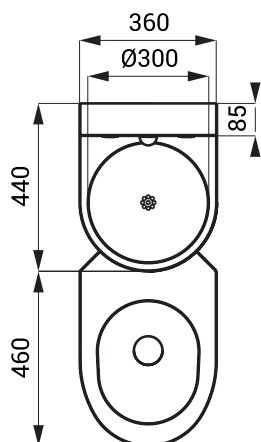

Technický list

SLWN 38

Vlastnosti

- antivandalové provedení
- použití pro věznice
- kompaktní set WC s umyvadlem a umyvadlovou armaturou stojící na zemi
- tlačný ventil na ovládání umyvadlové armatury
- tlačný ventil pro splachování WC
- vyztužené polyuretanem (snížená hlučnost, zvýšená pevnost)
- montáž přes servisní otvor
- materiál nerezová ocel AISI 304 (1.4301)
- povrch matný

Rozměry

SLWN 38

CELA

- 1 - tlačný ventil umyvadla - přívod vnější závit G 1/2"
- 2 - vtoková armatura umyvadla
- 3 - odpad umyvadla - vnější závit G 6/4"
- 4 - tlačný ventil WC - přívod vnější závit G 3/4"
- 5 - vtoková armatura WC
- 6 - odpad WC (Ø 101,6 mm)
- 7 - vyztužené polyuretanem

Technická specifikace

Rozměry	1008 x 900 x 360 mm
Hmotnost	34 kg
Doporučený pracovní tlak	0,15 - 0,5 MPa
Průtok	70 l/min. při tlaku 0,15 MPa (inf. údaj)
Vstup vody	
▪ WC	průřez min. 32 mm (PN 16) vnější závit G 3/4"
▪ umyvadlo	vnější závit G 1/2"

Specifikace dodávky

SLWN 38 - obj. č. 94382 nerezový kompaktní set WC s umyvadlem, tlačný ventil (2 ks), umyvadlová armatura, úchytová sada, propojovací set