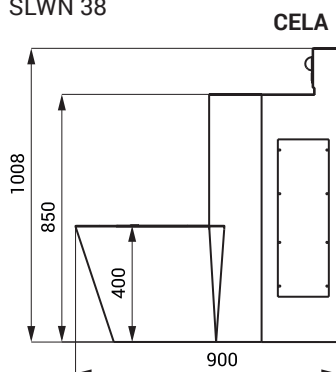

Technický list

SLWN 38

Vlastnosti

- antivandalové provedení
- použití pro věznice
- kompaktní set WC s umyvadlem a umyvadlovou armaturou stojící na zemi
- tlačný ventil na ovládání umyvadlové armatury
- tlačný ventil pro splachování WC
- vyztužené polyuretanem (snížená hlučnost, zvýšená pevnost)
- montáž přes servisní otvor
- materiál nerezová ocel AISI 304 (1.4301)
- povrch matný

Rozměry

SLWN 38

CELA

- 1 - tlačný ventil umyvadla - přívod vnější závit G 1/2"
- 2 - vtoková armatura umyvadla
- 3 - odpad umyvadla - vnější závit G 6/4"
- 4 - tlačný ventil WC - přívod vnější závit G 3/4"
- 5 - vtoková armatura WC
- 6 - odpad WC (Ø 101,6 mm)
- 7 - vyztužené polyuretanem

Technická specifikace

Rozměry	1008 x 900 x 360 mm
Hmotnost	34 kg
Doporučený pracovní tlak	0,15 - 0,5 MPa
Průtok	70 l/min. při tlaku 0,15 MPa (inf. údaj)
Vstup vody	
▪ WC	průřez min. 32 mm (PN 16) vnější závit G 3/4"
▪ umyvadlo	vnější závit G 1/2"

Specifikace dodávky

SLWN 38 - obj. č. 94382 nerezový kompaktní set WC s umyvadlem, tlačný ventil (2 ks), umyvadlová armatura, úchytová sada, propojovací set