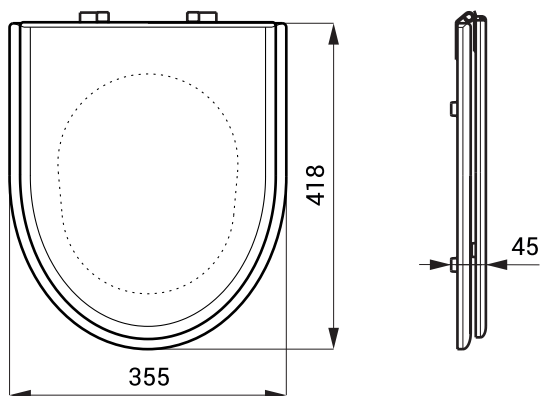

WC sedátko černé s poklopem pro SLWN SLZN 31C

Technický list

Vlastnosti

- WC sedátko černé s poklopem
- určeno pro nerezová WC
- **nerezové panty**
- určeno pro SLWN 03, SLWN 04, SLWN 09, SLWN 11, SLWN 13, SLWN 14, SLWN 15, SLWN 16

Rozměry

Technická specifikace

Rozměry	418 x 355 x 45 mm
- rozměry otvoru	225 x 280 mm
- vnější šířka	355 mm
- vzdálenost přední hrany od osy šroubů	425 mm
- rozteč šroubů	158 mm
Hmotnost	2,6 kg

Specifikace dodávky