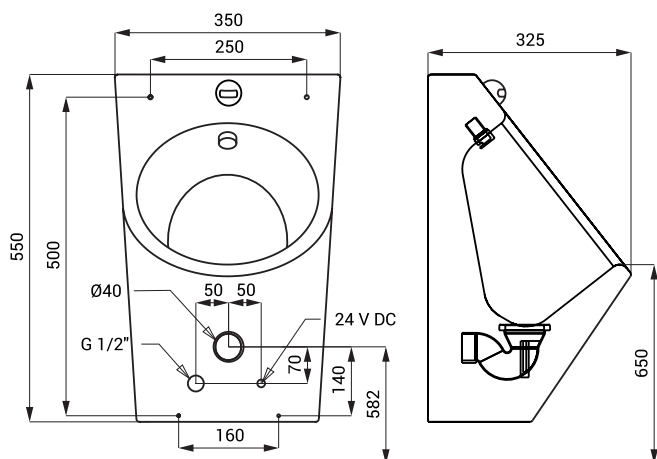

## Rozměry

\* pro výšku přední hrany pisoáru 650 mm nad zemí

### Rozměry

- SLPN 07E 550 x 350 x 325 mm
- SLPN 07EB 550 x 350 x 325 mm