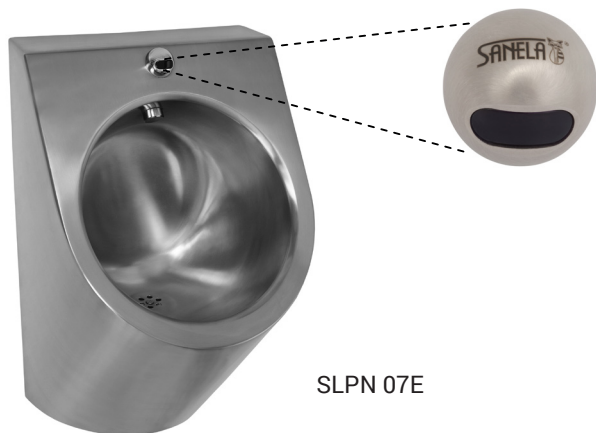

Nerezový automatický pisoár SLPN 07E

Technický list

SLPN 07E

Vlastnosti

- antivandalové provedení
- závěsný nerezový pisoár s integrovanou elektronikou
- montáž přes servisní otvor a speciální šrouby
- reaguje na přítomnost osoby před pisoárem ve vzdálenosti max 0,7 m od snímače po dobu delší než 7,5 s
- ke spláchnutí dojde po vystoupení osoby ze snímané zóny
- doba splachování je nastavitelná od 0,5 do 15,5 s
- nastavení parametrů pomocí dálkového ovladače SLD 03
- samočinné spláchnutí po 24 hodinách od posledního sepnutí ventilu
- hlídání stavu baterie (u variant s indexem B)
- materiál nerezová ocel AISI 304 (1.4301)
- povrch matný