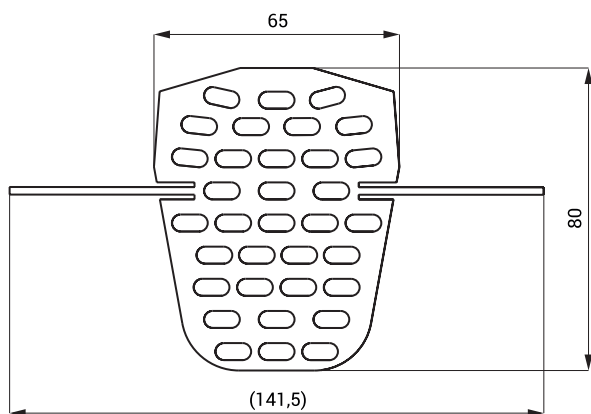

Nerezové sítko do pisoáru GOLEM a CAPRINO PLUS RIMLESS SLA 26

Technický list

SLA 26

Vlastnosti

- nerezové sítko do pisoáru GOLEM a CAPRINO PLUS RIMLESS
- materiál nerezová ocel AISI 304 (1.4301)
- povrch matný

Rozměry

Technická specifikace

Rozměry	65 x 80 x 1 mm
Hmotnost	0,4 kg
Tloušťka materiálu	1 mm

Specifikace dodávky

SLA 26 - obj. č. 06260 nerezové sítko