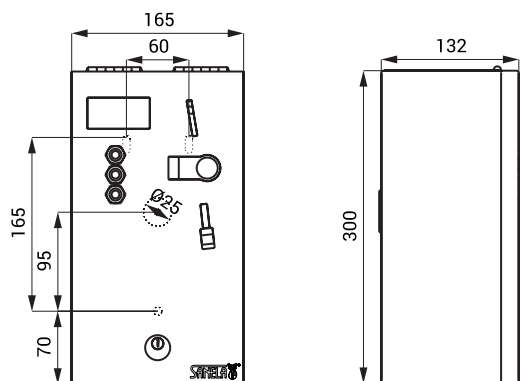

Technický list

SLZA 01LN

Vlastnosti

- hygienický proplach
- antivandalové provedení
- volba sprchy uživatelem
- před vhozením mince nebo žetonu si uživatel stiskem tlačítka zvolí požadovanou sprchu, zobrazí se číslo sprchy na displeji
- interaktivní ovládání
- uživatel si může libovolně pouštět a zastavovat vodu přímo ve sprše
- 30 s před ukončením dodávky vody je uživatel upozorněn přerušením proudu vody
- automat mince sčítá, ale nevrací
- nastavení parametrů pomocí dálkového ovladače SLD 05 (nastavení času sprchování dle hodnoty vhozené mince nebo žetonu, možnost aktivace funkce automatického proplachu, nastavení aktuálního kurzu eura, nastavení hodnoty žetonu, nastavení kontrastu displeje, možnost vypnutí některé ze sprch)
- možnost označení tlačítek symboly dle požadavku zákazníka
- možnost získání statistických informací, diagnostika zařízení
- uzamykatelný
- určen pro vnitřní použití, teplotní rozsah +5 až +40 °C
- materiál nerezová ocel AISI 304 (1.4301)
- povrch matný

Stavební připravenost

SLZA 01LN

Technická specifikace

Rozměr	300 x 165 x 132 mm
Hmotnost	4,1 kg
Tloušťka materiálu	1,5 mm
Napájecí napětí	24 V DC
Příkon	26 W
	(záleží na příslušenství a počtu sprch)
Druhy mincí	5, 10, 20 a 50 Kč, 1 a 2 EUR, kovový žeton
Nastavitelný čas za zaplacených 5 Kč	5 - 1200 s, standardně 30 s

Specifikace dodávky

SLZA 01LN - obj. č. 88017 nerezový mincovní automat s elektronikou, mincovníkem a boxem na mince, sada klíčů (2 ks)

Vyžadované příslušenství

SLZA 20P	88207	Sprchová armatura s piezo tlačítkem - předmíchaná voda
-----------------	--------------	--

SLZA 20PH	88208	Sprchová armatura s piezo tlačítkem - pro dvě vody, regulace směšovací baterií
------------------	--------------	--

SLZA 20PT	88209	Sprchová armatura s piezo tlačítkem - pro dvě vody, regulace termostatem
------------------	--------------	--