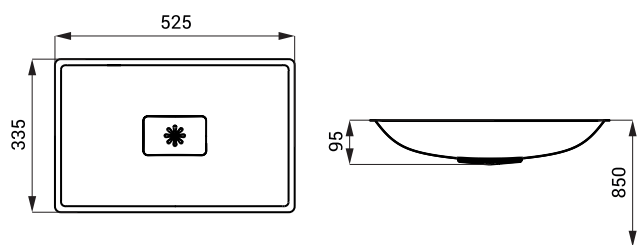

Nerezové umyvadlo SLUN 24X

Technický list

Vlastnosti

- zápusťné nerezové umyvadlo
- montáž lepením
- bez otvoru pro baterii
- materiál AISI - 304
- povrch matný

Rozměry

Technická specifikace

Rozměry	525 x 335 x 95 mm
Hmotnost	1,48 kg
Tloušťka materiálu	0,9 mm

Specifikace dodávky

SLUN 24X - obj. č. 93241 nerezové umyvadlo, sifon, odtok