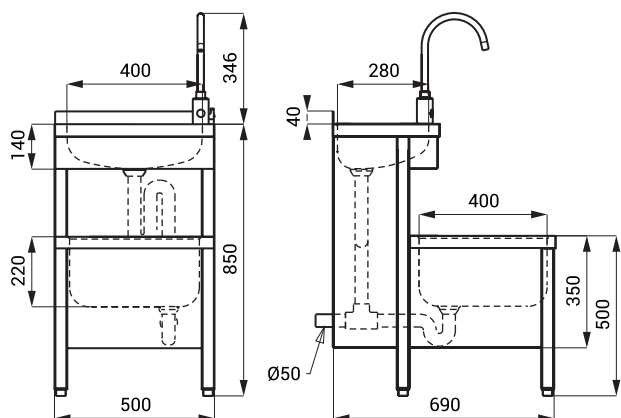

## Rozměry

## Technická specifikace

<b>Rozměry</b>	1196 x 690 x 500 mm
<b>Hmotnost</b>	
▪ SLVN 02E	22,5 kg
▪ SLVN 02EB	22,44 kg
<b>Tloušťka materiálu</b>	
▪ dřez	1 mm
▪ zákryt	0,8 mm
<b>Napájecí napětí</b>	
▪ SLVN 02E	24 V DC
▪ SLVN 02EB	6 V
<b>Příkon</b>	
▪ při napájení 24 V DC	14 W
▪ při napájení 6 V	11 W
<b>Životnost baterie</b>	
▪ 4 ks AA alkalických baterií 1,5 V, 2700 mAh	cca 2 roky (při 100 sepnutích denně)
<b>Průtok</b>	12 l/min. (inf. údaj)
<b>Vstup vody</b>	vnější závit G 1/2"
<b>Nastavení teploty vody</b>	směšovací kartuši