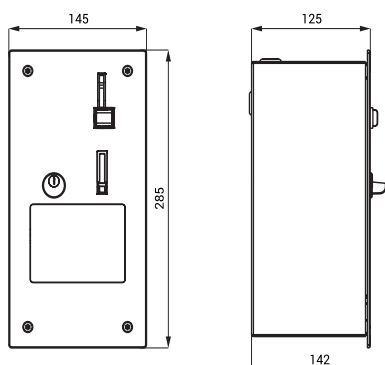

Stavební připravenost

SLZA 03NZ

Technická specifikace

Rozměr otvoru ve zdi pro variantu Z	265 x 127 x 125 mm
Rozměr	285 x 145 x 142 mm
Hmotnost	6,2 kg
Tloušťka materiálu	1,5 mm
Napájecí napětí	24 V DC
Příkon	10 W (2,5 W v klidovém režimu)
Druhy mincí	5, 10, 20 a 50 Kč, 1 a 2 EUR, kovový žeton
Nastavitelná doba zpoždění sepnutí	0 - 300 s, standardně 30 s
Nastavitelný čas za zaplacených 5 Kč	10 s - 310 s, standardně 30 s

Specifikace dodávky

SLZA 03NZ - obj. č. 88034 nerezový mincovní automat s elektronikou, mincovníkem a boxem na mince, sada klíčů (2 ks), montážní rám

Vyžadované příslušenství

SLZA 20P

88207

Sprchová armatura s piezo tlačítkem - předmíchaná voda