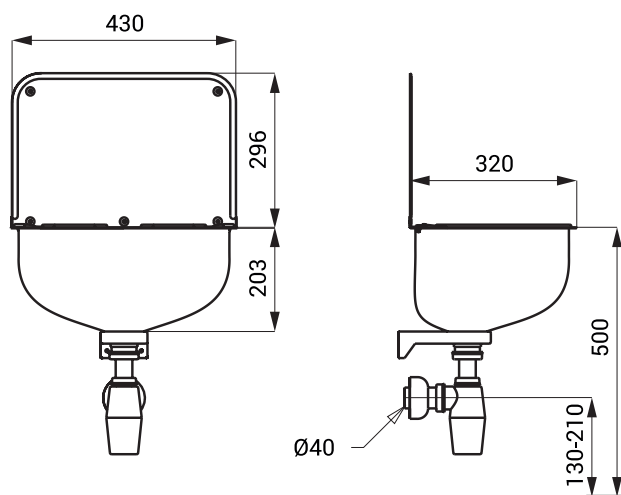

## Vlastnosti

- závěsná nerezová výlevka
- se zadní stěnou a mřížkou
- materiál nerezová ocel
- povrch matný

## Rozměry

## Technická specifikace

Rozměry	430 x 320 x 499 mm
Hmotnost	2,96 kg
Tloušťka materiálu	1 mm

## Specifikace dodávky

SLVN 05 - obj. č. 98050 nerezová výlevka, zadní stěna, mřížka, sifon, úchyťová sada