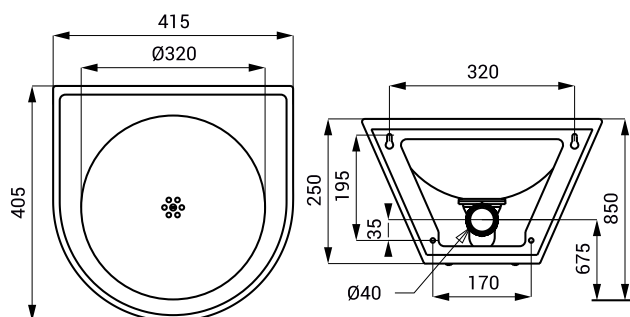

Nerezové umyvadlo SLUN 58

Technický list

SLUN 58

Vlastnosti

- antivandalové provedení
- použití pro věznice
- závěsné nerezové umyvadlo
- montáž přes servisní otvor a speciální šrouby
- bez otvoru pro baterii (možnost jeho zhotovení na objednávku)
- materiál AISI - 304
- povrch matný

Rozměry

Technická specifikace

Rozměry	415 x 250 x 405 mm
Hmotnost	4,2 kg
Tloušťka materiálu	1,2/1 mm

Specifikace dodávky

SLUN 58 - obj. č. 93580 nerezové umyvadlo, sifon, úchytová sada