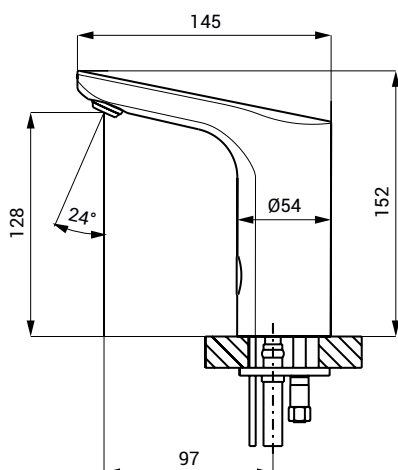

## Rozměry

## Technická specifikace

<b>Rozměry</b>	152 x 145 mm
<b>Hmotnost</b>	
▪ SLU 62H, SLU 62HX	1,74 kg
▪ SLU 62HB, SLU 62HXB	1,86 kg
<b>Napájecí napětí</b>	
▪ SLU 62H, SLU 62HX	24 V DC
▪ SLU 62HB, SLU 62HXB	6 V
<b>Příkon</b>	
▪ při napájení 24 V DC	7 W
▪ při napájení 6 V	3 W
<b>Životnost baterií</b>	
▪ 4 ks AA alkalických baterií 1,5 V, 2700 mAh	cca 2 roky (při 100 sepnutích denně)
<b>Dosah</b>	
▪ standardně	0,13 - 0,19 m
▪ v režimu START/STOP	0,05 - 0,15 m
<b>Doporučený pracovní tlak</b>	0,1 - 0,6 MPa
<b>Průtok</b>	6 l/min. (inf. údaj)
<b>Vstup vody</b>	vnější závit G 1/2"