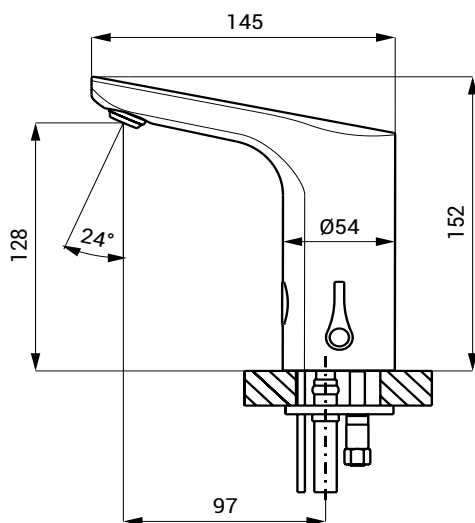

Automatické směšovací umyvadlové baterie metal grey COLOR ELITE LINE - SLU 76H, SLU 76HX

SANELA 
we make water cool®

Technický list

metal grey
SLU 76H

metal grey mat
SLU 76HX

zaslepení víčkem

Vlastnosti

- obsahuje Bluetooth ovládání (placená aplikace Sanela control ke stažení)
- úsporný perlátor, průtok 6 l/min
- hygienický proplach
- otěruvzdorná povrchová úprava PVD
- možnost jednorázového nastavení regulace teploty vody a následné zaslepení víčkem
- elektromagnetický ventil je integrován v těle baterie
- je určena pro přívod teplé a studené vody, nastavení teploty páčkou
- reaguje na přítomnost rukou ve snímané zóně okamžitým spuštěním vody
- k vypnutí vody dojde po vyjmutí rukou po uplynutí nastavené doby (možno nastavit v rozsahu 0,25 – 7,75 s)
- bezpečnostní funkce vypnutí vody po 5 minutách
- hlídání stavu baterie (u variant s indexem B)
- možnost přepnutí do režimu START/STOP
- nastavení parametrů a komunikace s elektronikou pomocí aplikace Sanela control (Bluetooth) nebo dálkového ovladače SLD 03

Rozměry

Technická specifikace

Rozměry	152 x 145 mm
Hmotnost	
▪ SLU 76H, SLU 76HX	1,9 kg
▪ SLU 76HB, SLU 76HXB	2,04 kg
Napájecí napětí	
▪ SLU 76H, SLU 76HX	24 V DC
▪ SLU 76HB, SLU 76HXB	6 V
Příkon	
▪ při napájení 24 V DC	2 W
▪ při napájení 6 V	2 W
Životnost baterií	
▪ 4 ks AA alkalických baterií 1,5 V, 2700 mAh	cca 2 roky (při 100 sepnutích denně)
Dosah	
▪ standardně	0,13 - 0,19 m
▪ v režimu START/STOP	0,05 - 0,15 m
Doporučený pracovní tlak	0,1 - 0,6 MPa
Průtok	6 l/min. (inf. údaj)
Vstup vody	vnější závit G 1/2"