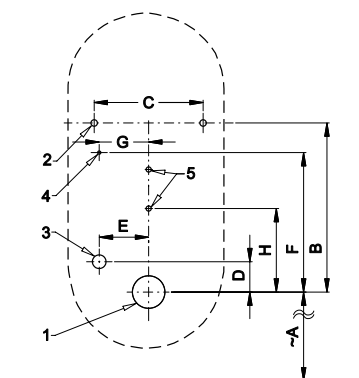

Technický list

Vlastnosti

- URČENO PRO PISOÁR Artceram Babila BR001
- obsahuje Bluetooth ovládání (placená aplikace Sanela control ke stažení)
- PISOÁR SE NEMUSÍ ZASÍLAT NA OSAZENÍ (RADAROVÝ SPLACHOVAČ JE DODÁVÁN SAMOSTATNĚ)
- SLP 99S - 24 V DC, předstěnová montáž (přívod vody je realizován flexi hadičkami)
- SLP 99Z - 230 V AC, včetně napájecího zdroje
- SLP 99B - 6 V, včetně pouzdra se 4 ks napájecích baterií
- jednoduchá montáž podle šablony
- úsporné splachování jedním litrem vody
- celý splachovací systém je umístěn za pisoárem
- reaguje pouze na použití pisoáru (vyhodnocuje změny, ke kterým dochází uvnitř pisoáru při průtoku kapaliny)
- doba splachování je nastavitelná od 0,5 do 15,5 sekundy
- nastavení parametrů a komunikace s elektronikou pomocí aplikace Sanela control (Bluetooth) nebo dálkového ovladače SLD 04 bez nutnosti demontáže pisoáru (akustická indikace nastavování)
- samočinné spláchnutí po 6 hodinách od posledního sepnutí ventilu
- možnost regulace průtoku vody rohovým ventilem
- po spláchnutí provede splachovač krátké doplnění vody do sifonu

Technická specifikace

Napájecí napětí	
▪ SLP 99S	24 V DC
▪ SLP 99Z	230 V AC/50 Hz
▪ SLP 99B	6 V
Příkon	
▪ při napájení 24 V DC	8 W
▪ při napájení 6 V	3 W
Doporučený pracovní tlak	0,1 - 0,6 MPa
Průtok	18 l/min (inf. údaj)
Vstup vody	vnější závit G 1/2"
Výstup vody	vnitřní závit G 1/2"

Stavební připravenost

Ilustrační foto:

- 1 - odpadní potrubí Ø 50 mm
- 2 - 2 x otvory pro úchyty
- 3 - přívod vody G 1/2"
- 4 - napájecí kabel 24 V DC nebo 230 V AC
- 5 - 2 x otvor pro hmoždinku Ø 8 mm

BR001