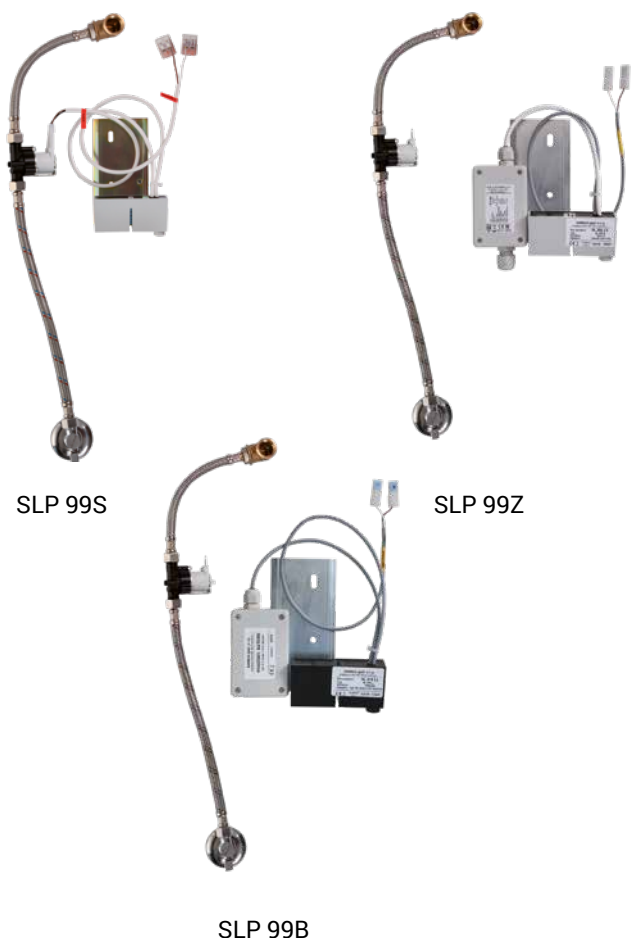

Technický list

Vlastnosti

- URČENO PRO PISOÁR Artceram Babila BR001
- obsahuje Bluetooth ovládání (placená aplikace Sanela control ke stažení)
- PISOÁR SE NEMUSÍ ZASÍLAT NA OSAZENÍ (RADAROVÝ SPLACHOVAČ JE DODÁVÁN SAMOSTATNĚ)
- SLP 99S - 24 V DC, předstěnová montáž (přívod vody je realizován flexi hadičkami)
- SLP 99Z - 230 V AC, včetně napájecího zdroje
- SLP 99B - 6 V, včetně pouzdra se 4 ks napájecích baterií
- jednoduchá montáž podle šablony
- úsporné splachování jedním litrem vody
- celý splachovací systém je umístěn za pisoárem
- reaguje pouze na použití pisoáru (vyhodnocuje změny, ke kterým dochází uvnitř pisoáru při průtoku kapaliny)
- doba splachování je nastavitelná od 0,5 do 15,5 sekundy
- nastavení parametrů a komunikace s elektronikou pomocí aplikace Sanela control (Bluetooth) nebo dálkového ovladače SLD 04 bez nutnosti demontáže pisoáru (akustická indikace nastavování)
- samočinné spláchnutí po 6 hodinách od posledního sepnutí ventilu
- možnost regulace průtoku vody rohovým ventilem
- po spláchnutí provede splachovač krátké doplnění vody do sifonu

Technická specifikace

Napájecí napětí	
▪ SLP 99S	24 V DC
▪ SLP 99Z	230 V AC/50 Hz
▪ SLP 99B	6 V
Příkon	
▪ při napájení 24 V DC	8 W
▪ při napájení 6 V	3 W
Doporučený pracovní tlak	0,1 - 0,6 MPa
Průtok	18 l/min (inf. údaj)
Vstup vody	vnější závit G 1/2"
Výstup vody	vnitřní závit G 1/2"

SLA 11

SLA 11A

SLA 11B

SLA 11C

Rozměry (mm)	A	B	C	D	E	F	G	H
SLP 99 - Babila	490	370	160	80	75	300	75	200

* pro výšku přední hrany pisoáru 700 mm nad zemí

Specifikace dodávky

- SLP 99S - obj. č. 21992 radarový splachovač včetně modulu Bluetooth na montážní liště, elektromagnetický ventil,
SLP 99Z - obj. č. 21994 propojovací hadice, rohový ventil, montážní šablona, sifon, napájecí zdroj (SLP 99Z),
SLP 99B - obj. č. 21996 4 ks AA alkalických baterií 1,5 V, 2700 mAh s pouzdrem (SLP 99B)