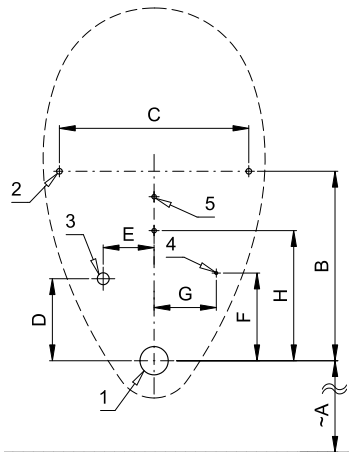

SLP 99S

SLP 99Z

SLP 99B

Stavební připravenost

- 1 - odpadní potrubí Ø 50 mm
- 2 - 2 x otvory pro úchyty
- 3 - přívod vody G 1/2"
- 4 - napájecí kabel 24 V DC nebo 230 V AC
- 5 - 2 x otvor pro hmoždinku Ø 8 mm

| Rozměry (mm) | A | B | C | D | E | F | G | H |
|-----------------|-----|-----|-----|-----|----|-----|-----|-----|
| SLP 99 - TAURUS | 440 | 335 | 330 | 145 | 90 | 155 | 110 | 230 |

* pro výšku přední hrany pisoáru 650 mm nad zemí

18 l/min (inf. údaj)

Vstup vody

vnější závit G 1/2"

Výstup vody

vtoková armatura s těsněním

Ilustrační foto:

SLA 11

SLA 11A