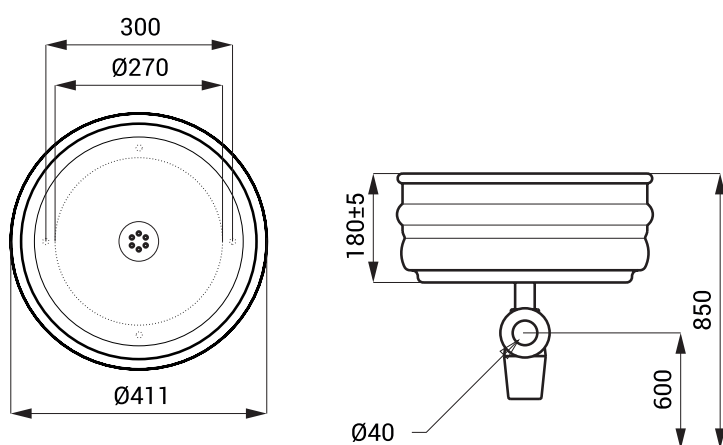

### Vlastnosti

- nerezové umyvadlo na desku
- montáž pomocí šroubů
- materiál AISI - 304
- povrch matný

### Rozměry

## Rozměry

## Specifikace dodávky

SLUN 77A - obj. č. 93775 nerezové umyvadlo, sifon, úchytová sada