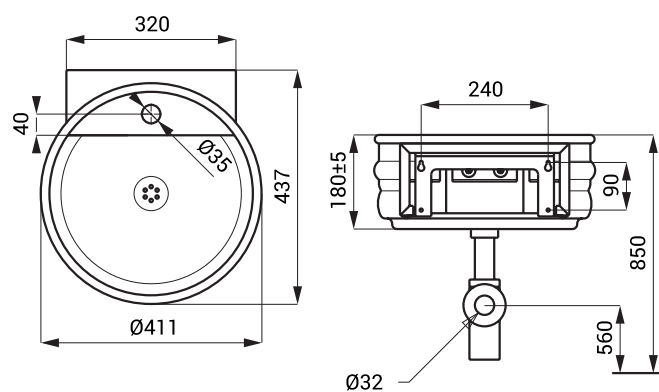

### Rozměry

### Specifikace dodávky

SLUN 77 - obj. č. 93774 nerezové umyvadlo, sifon, šroub (4 ks), podložka (4 ks)

## Rozměry