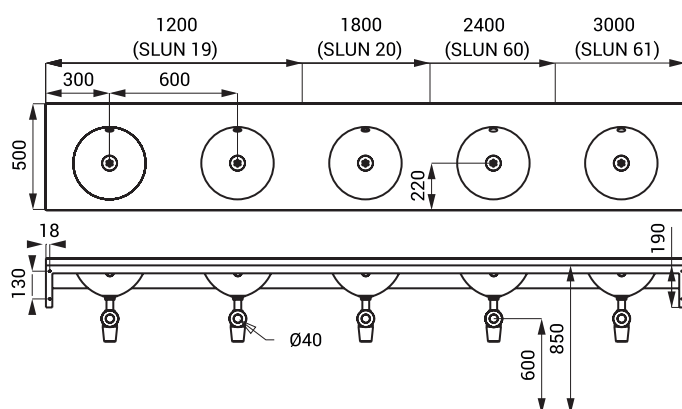

Nerezová vícemístná umyvadla SLUN 19, SLUN 20, SLUN 60, SLUN 61

Vlastnosti

- SLUN 19 - závěsné nerezové dvojumyvadlo s přepadem, délka 1200 mm
- SLUN 20 - závěsné nerezové trojumyvadlo s přepadem, délka 1800 mm
- SLUN 60 - závěsné nerezové čtyřumyvadlo s přepadem, délka 2400 mm
- SLUN 61 - závěsné nerezové pětumyvadlo s přepadem, délka 3000 mm
- bez otvorů pro baterie (možnost jejich zhotovení na objednávku)
- možnost zhotovení otvorů pro zápustné dávkovače mýdla
- materiál AISI - 304
- povrch matný

Rozměry

Specifikace dodávky

- SLUN 19 - obj. č. 93190 nerezové vícemístné umyvadlo, přepadové sady, sifony, úchytová sada
SLUN 20 - obj. č. 93200
SLUN 60 - obj. č. 93600
SLUN 61 - obj. č. 93610