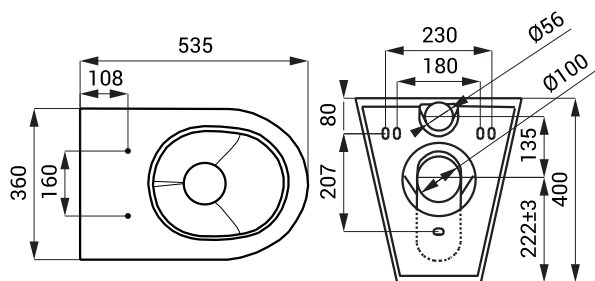

Nerezové WC SLWN 03

SLWN 03

Vlastnosti

- antivandalové provedení
- na podlaže stojící WC k uchycení na stěnu a podlahu
- zaslepené otvory pro sedátko
- vyztužené polyuretanem (snížená hlučnost, zvýšená pevnost)
- montáž pomocí montážní desky
- materiál AISI - 304
- povrch matný

Rozměry

Specifikace dodávky

SLWN 03 - obj. č. 94030 nerezové WC

Doporučené příslušenství

SLZN 31C - obj. č. 95313 WC sedátko černé, tvrzený plast, nerezové panty