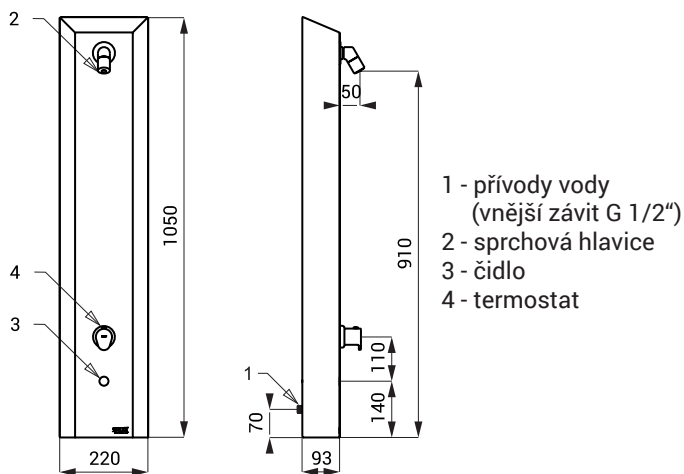

Vstup vody

- vnější závit G 1/2"

SLSN 02ET

Specifikace dodávky

- SLSN 01E** - **obj. č. 92011** sprchový panel s elektronikou, elektromagnetický ventil (1 ks), propojovací hadice,
SLSN 01EB - **obj. č. 92013** rohový ventil s filtrem (1 ks), 4 ks AA alkalických baterií 1,5 V, 2700 mAh (SLSN 01EB)
- SLSN 02E** - **obj. č. 92021** sprchový panel s elektronikou, elektromagnetický ventil (1 ks), směšovací baterie,
SLSN 02EB - **obj. č. 92023** propojovací hadice, rohový ventil s filtrem a zpětnou klapkou (2 ks), 4 ks AA alkalických baterií 1,5 V, 2700 mAh (SLSN 02EB)
- SLSN 02ET** - **obj. č. 92022** sprchový panel s elektronikou, elektromagnetický ventil (1 ks), termostatická kartuše,
SLSN 02ETB - **obj. č. 92024** propojovací hadice, rohový ventil s filtrem a zpětnou klapkou (2 ks), 4 ks AA alkalických baterií 1,5 V, 2700 mAh (SLSN 02ETB)