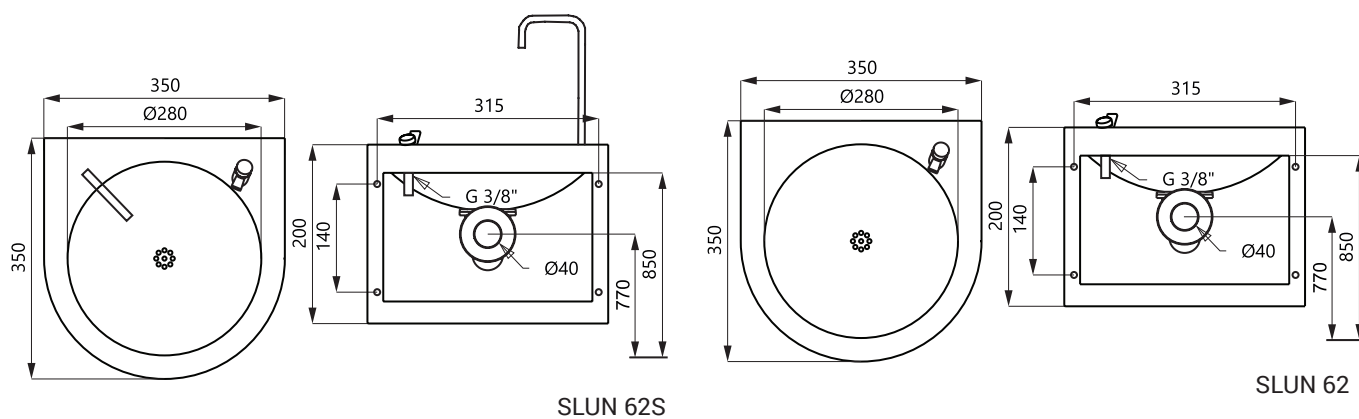

### Vlastnosti

- závěsná nerezová pitná fontána s tlačnou armaturou a armaturou pro napouštění sklenic (SLUN 62S)
- regulace průtoku vody na tlačném ventilu
- materiál AISI - 304
- povrch matný

### Rozměry

### Specifikace dodávky

SLUN 62 - obj. č. 93620 nerezová pitná fontána, pitná armatura, armatura k napouštění sklenic (SLUN 62S),  
SLUN 62S - obj. č. 83625 rohový ventil s filtrem, propojovací hadice, sifon, úchytová sada