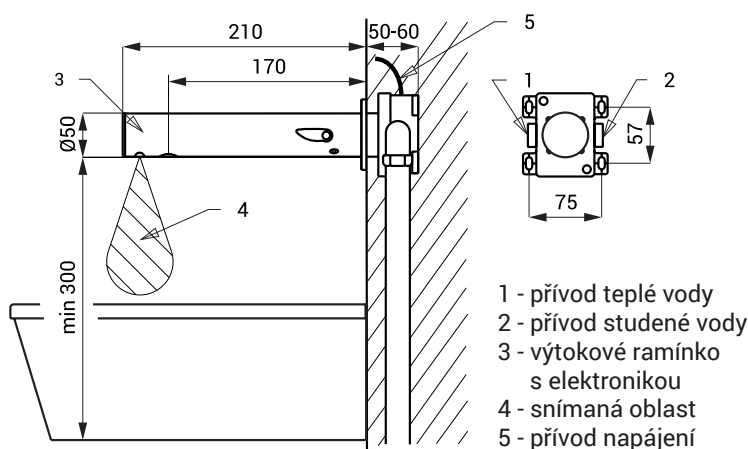

Automatická nástěnná směšovací umyvadlová baterie SLU 42K

SANELA 
we make water cool®

Vlastnosti

- úsporný perlátor, průtok 6 l/min
- hygienický proplach
- jsou určeny pro přívod teplé a studené vody, nastavení teploty páčkou
- reaguje na přítomnost rukou ve snímané zóně okamžitým spuštěním vody
- k vypnutí vody dojde po vyjmutí rukou po uplynutí nastavené doby (možno nastavit v rozsahu 0,25 – 7,75 s)
- bezpečnostní funkce vypnutí vody po 5 minutách
- hlídání stavu baterie (u variant s indexem B)
- možnost přepnutí do režimu START/STOP
- nastavení parametrů pomocí dálkového ovladače SLD 03

Stavební připravenost

Technická specifikace

Rozměry montážní krabice	90 x 80 x 40 mm
Napájecí napětí	
▪ SLU 42K	24 V DC
▪ SLU 42KB	6 V
Příkon	
▪ při napájení 24 V DC	3 W
▪ při napájení 6 V	2 W
Životnost baterií	
▪ 4 ks AA alkalických baterií 1,5 V, 2700 mAh	cca 2 roky (při 100 sepnutích denně)
Dosah	
▪ standardně	0,11 - 0,15 m
▪ v režimu START/STOP	0,05 - 0,15 m
Doporučený pracovní tlak	0,1 - 0,6 MPa
Průtok	6 l/min. (inf. údaj)
Vstup vody	vnější závit G 1/2"

Specifikace dodávky

SLU 42K - obj. č. 03420 výtokové ramínko s regulací teploty, elektronikou a elektromagnetickým ventilem,
SLU 42KB - obj. č. 03425 plastová montážní krabice, 4 ks AA alkalických baterií 1,5 V, 2700 mAh (SLU 42KB)