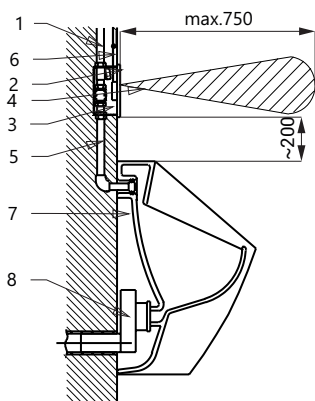

## Vlastnosti

- reaguje na přítomnost osoby před pisoárem ve vzdálenosti max 0,7 m od snímače po dobu delší než 7,5 s
- ke spláchnutí dojde po vystoupení osoby ze snímané zóny
- doba splachování je nastavitelná od 0,5 do 15,5 s
- nastavení parametrů pomocí dálkového ovladače SLD 03
- samočinné spláchnutí po 24 hodinách od posledního sepnutí ventilu
- hlídání stavu baterie (SLP 06KV)
- možnost regulace průtoku vody kulovým ventilem

## Technická specifikace

<b>Rozměr nerezového krytu</b>	170 x 170 x 10 mm
<b>Rozměr montážní krabice</b>	140 x 140 x 75 mm
<b>Napájecí napětí</b>	
▪ SLP 02KV	24 V DC
▪ SLP 02KVZ	230 V AC/50 Hz
▪ SLP 06KV	6 V
<b>Příkon</b>	
▪ při napájení 24 V DC	7 W
▪ při napájení 6 V	3 W
<b>Dosah</b>	0,6 - 0,75 m
<b>Doporučený pracovní tlak</b>	0,1 - 0,6 MPa
<b>Průtok</b>	18 l/min (inf. údaj)
<b>Vstup vody</b>	vnější závit G 3/4"
<b>Výstup vody</b>	vnější závit G 3/4"