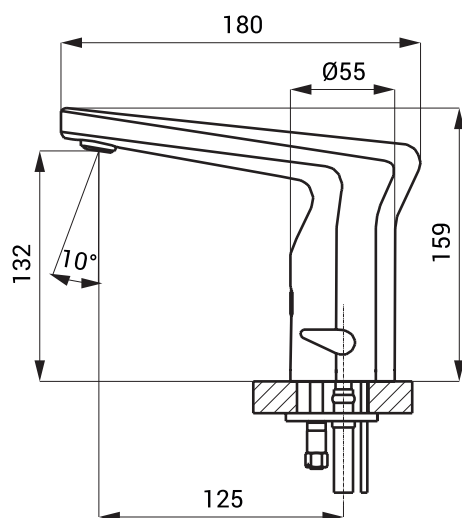

Automatická směšovací umyvadlová baterie SLU 37

SANELA 
we make water cool®

Vlastnosti

- úsporný perlátor, průtok 6 l/min
- hygienický proplach
- možnost jednorázového nastavení regulace teploty vody a následně zaslepení víčkem
- elektromagnetický ventil je integrován v těle baterie
- je určena pro přívod teplé a studené vody, nastavení teploty páčkou
- reaguje na přítomnost rukou ve snímané zóně okamžitým spuštěním vody
- k vypnutí vody dojde po vyjmutí rukou po uplynutí nastavené doby (možno nastavit v rozsahu 0,25 – 7,75 s)
- bezpečnostní funkce vypnutí vody po 5 minutách
- hlídání stavu baterie (u variant s indexem B)
- možnost přepnutí do režimu START/STOP
- nastavení parametrů pomocí dálkového ovladače SLD 03

Rozměry

Technická specifikace

Napájecí napětí

- SLU 37 24 V DC
- SLU 37B 6 V

Příkon

- při napájení 24 V DC 2 W
- při napájení 6 V 2 W

Životnost baterií

- 4 ks AA alkalických baterií cca 2 roky (při 100 sepnutích denně)
- 1,5 V, 2700 mAh

Dosah

- standardně 0,13 - 0,19 m
- v režimu START/STOP 0,05 - 0,15 m

Doporučený pracovní tlak

- 0,1 - 0,6 MPa

Průtok

- 6 l/min. (inf. údaj)

Vstup vody

- vnější závit G 1/2"

Specifikace dodávky

- SLU 37 - obj. č. 03370 výtokové ramínko s regulací teploty, elektronikou a elektromagnetickým ventilem,
SLU 37B - obj. č. 03375 propojovací hadice, rohový ventil s filtrem a zpětnou klapkou (2 ks), záslepka regulace teploty, 4 ks AA alkalických baterií 1,5 V, 2700 mAh s pouzdem (SLU 37B)