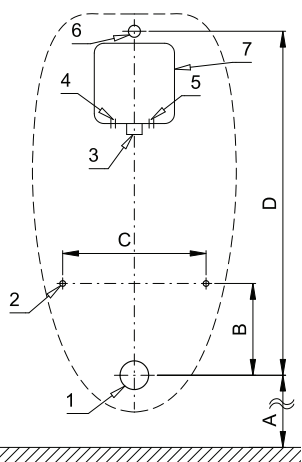

## Vlastnosti

- URČENO PRO PISOÁR BEN (Duravit) 08473700
- PISOÁR SE MUSÍ ZASÍLAT NA OSAZENÍ (RADAROVÉ ČIDLO JE NALEPENO NA ZADNÍ STRANĚ PISOÁRU)
- SLP 99RR - 24 V DC, součástí výrobku je montážní box s výtokovou armaturou, je nutno ho vestavět do stěny v prostoru za pisoárem
- SLP 99RZ - 230 V AC, včetně napájecího zdroje
- úsporné splachování jedním litrem vody
- celý splachovací systém je umístěn za pisoárem
- reaguje pouze na použití pisoáru (vyhodnocuje změny, ke kterým dochází uvnitř pisoáru při průtoku kapaliny)
- doba splachování je nastavitelná od 0,5 do 15,5 sekundy
- nastavení parametrů pomocí dálkového ovládání SLD 04 bez nutnosti demontáže pisoáru (akustická indikace nastavování)
- samočinné spláchnutí po 6 hodinách od posledního sepnutí ventilu
- možnost regulace průtoku vody kulovým ventilem

## Stavební připravenost

- 1 - odpadní potrubí Ø 50 mm
- 2 - 2 x otvory pro úchyty
- 3 - přívod vody G 3/4"
- 4 - napájecí kabel 230 V AC (SLP 99RZ)
- 5 - Napájecí kabel 24 V DC (SLP 99RR)
- 6 - 2 x otvor pro hmoždinku Ø 8 mm
- 7 - montážní krabice se šroubením a ventilem

Rozměry (mm)	A	B	C	D
SLP 99 - BEN	430	160	250	600

\* pro výšku přední hrany pisoáru 650 mm nad zemí

## Technická specifikace

<b>Rozměr montážního boxu</b>	140 x 140 x 75 mm
<b>Napájecí napětí</b>	
▪ SLP 99RR	24 V DC
▪ SLP 99RZ	230 V AC/50 Hz
<b>Příkon</b>	
▪ při napájení 24 V DC	8 W
<b>Doporučený pracovní tlak</b>	0,1 - 0,6 MPa
<b>Průtok</b>	18 l/min (inf. údaj)
<b>Vstup vody</b>	vnější závit G 3/4"
<b>Výstup vody</b>	výtoková armatura s těsněním