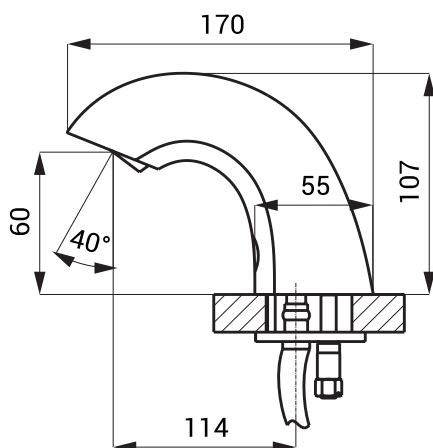

## Rozměry

## Technická specifikace

<b>Rozměry</b>	190 x 105 x 312 mm
<b>Hmotnost</b>	1,39 kg
<b>Napájecí napětí</b>	6 V
<b>Příkon</b>	3 W
<b>Životnost baterií</b>	cca 2 roky
▪ 4 ks AA alkalických baterií	1,5 V, 2700 mAh (při 100 sepnutích denně)
<b>Dosah</b>	0,13 - 0,19 m
▪ standardně	0,05 - 0,15 m
▪ v režimu START/STOP	0,1 - 0,6 MPa
<b>Doporučený pracovní tlak</b>	6 l/min. (inf. údaj)
<b>Průtok</b>	Vstup vody
<b>Vstup vody</b>	vnější závit G 1/2"