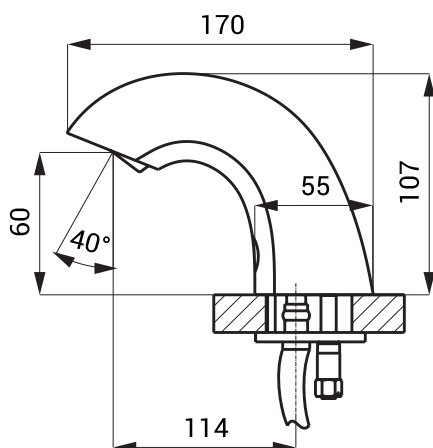

## Rozměry

## Technická specifikace

<b>Rozměry</b>	60 x 107 x 170 mm
<b>Hmotnost</b>	1,37 kg
<b>Napájecí napětí</b>	24 V DC
<b>Příkon</b>	7 W
<b>Dosah</b>	
▪ standardně	0,13 - 0,19 m
▪ v režimu START/STOP	0,05 - 0,15 m
<b>Doporučený pracovní tlak</b>	0,1 - 0,6 MPa
<b>Průtok</b>	6 l/min. (inf. údaj)
<b>Vstup vody</b>	vnější závit G 1/2"