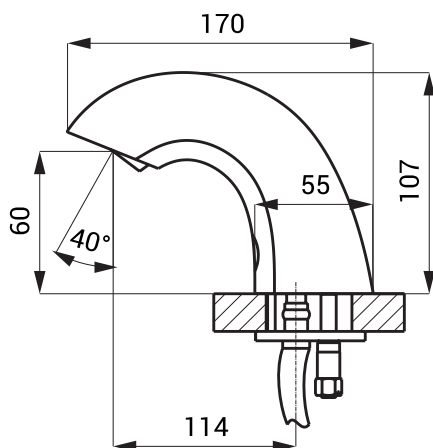

## Rozměry

## Technická specifikace

<b>Rozměry</b>	190 x 105 x 312 mm
<b>Váha</b>	1,69 kg
<b>Napájecí napětí</b>	6 V
<b>Příkon</b>	3 W
<b>Životnost baterií</b>	cca 2 roky
▪ 4 ks AA alkalických baterií	1,5 V, 2700 mAh (při 100 sepnutích denně)
<b>Dosah</b>	0,13 - 0,19 m
▪ standardně	0,05 - 0,15 m
▪ v režimu START/STOP	0,1 - 0,6 MPa
<b>Doporučený pracovní tlak</b>	6 l/min. (inf. údaj)
<b>Průtok</b>	vnější závit G 1/2"
<b>Vstup vody</b>	