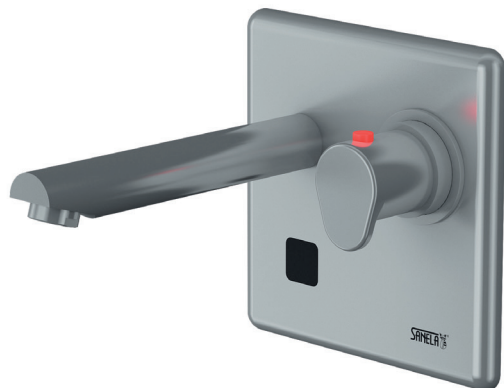

Automatické nástěnné termostatické umyvadlové baterie SLU 04HT17, SLU 04HT25

Vlastnosti

- úsporný perlátor, průtok 6 l/min
- hygienický proplach
- použití ve zdravotnictví
- jsou určeny pro přívod teplé a studené vody, nastavení teploty termostatickou kartuší
- pojistka proti opaření
- uzavření horké vody při výpadku studené vody do 1 s
- tlak teplé a studené vody musí být stejný
- reaguje na přítomnost rukou ve snímané zóně okamžitým spuštěním vody
- k vypnutí vody dojde po vyjmutí rukou po uplynutí nastavené doby (možno nastavit v rozsahu 0,25 – 7,75 s)
- bezpečnostní funkce vypnutí vody po 5 minutách
- hlídání stavu baterie (u variant s indexem B)
- možnost přepnutí do režimu START/STOP
- nastavení parametrů pomocí dálkového ovladače SLD 03
- možnost regulace průtoku vody kulovým ventilem

Stavební připravenost

- 1 - přívod vody
- 2 - přívod napájení (SLU 04HT17, SLU 04HT25)
- 3 - výtok vody
- 4 - snímaná zóna
- 5 - montážní krabice
- 6 - nerezový kryt s elektronikou
- 7 - termostat

Technická specifikace

Rozměr nerezového krytu	170 x 170 x 10 mm
Rozměr nerezové montážní krabice	155 x 155 x 82 mm
Délka výtokového ramínka	
▪ SLU 04HT17	170 mm
▪ SLU 04HT25	250 mm
Napájecí napětí	
▪ SLU 04HT17, SLU 04HT25	24 V DC
▪ SLU 04HT17B, SLU 04HT25B	6 V
Příkon	
▪ při napájení 24 V DC	7 W
▪ při napájení 6 V	3 W
Životnost baterií	
▪ 4 ks AA alkalických baterií 1,5 V, 2700 mAh	cca 2 roky (při 100 sepnutích denně)
Dosah	
▪ standardně	0,27 - 0,35 m
▪ v režimu START/STOP	0,05 - 0,15 m
Doporučený pracovní tlak	0,1 - 0,6 MPa
Průtok	6 l/min. (inf. údaj)
Vstup vody	vnější závit G 3/4"

Specifikace dodávky

SLU 04HT17 - obj. č. 43046	výtokové ramínko, nerezový kryt s elektronikou, nerezová montážní krabice s termostatem,
SLU 04HT17B - obj. č. 65043	elektromagnetickým ventilem, kulovým ventilem a šroubením, 4 ks AA alkalických baterií
SLU 04HT25 - obj. č. 43047	1,5 V, 2700 mAh (u variant s indexem B)
SLU 04HT25B - obj. č. 65044	