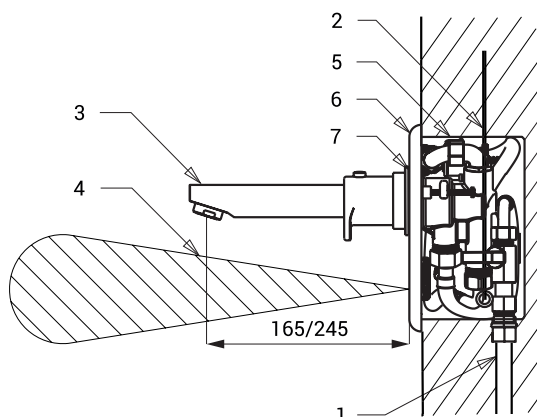

Stavební připravenost

- 1 - přívod vody
- 2 - přívod napájení (SLU 04HT17, SLU 04HT25)
- 3 - výtok vody
- 4 - snímaná zóna
- 5 - montážní krabice
- 6 - nerezový kryt s elektronikou
- 7 - termostat

Technická specifikace

Rozměr nerezového krytu	170 x 170 x 10 mm
Rozměr nerezové montážní krabice	155 x 155 x 82 mm
Délka výtokového ramínka	
▪ SLU 04HT17	170 mm
▪ SLU 04HT25	250 mm
Napájecí napětí	
▪ SLU 04HT17, SLU 04HT25	24 V DC
▪ SLU 04HT17B, SLU 04HT25B	6 V
Příkon	
▪ při napájení 24 V DC	7 W
▪ při napájení 6 V	3 W
Životnost baterií	
▪ 4 ks AA alkalických baterií 1,5 V, 2700 mAh	cca 2 roky (při 100 sepnutích denně)
Dosah	
▪ standardně	0,27 - 0,35 m
▪ v režimu START/STOP	0,05 - 0,15 m
Doporučený pracovní tlak	0,1 - 0,6 MPa
Průtok	6 l/min. (inf. údaj)
Vstup vody	vnější závit G 3/4"

Specifikace dodávky

SLU 04HT17 - obj. č. 43046	výtokové ramínko, nerezový kryt s elektronikou, nerezová montážní krabice s termostatem,
SLU 04HT17B - obj. č. 65043	elektromagnetickým ventilem, kulovým ventilem a šroubením, 4 ks AA alkalických baterií
SLU 04HT25 - obj. č. 43047	1,5 V, 2700 mAh (u variant s indexem B)
SLU 04HT25B - obj. č. 65044	