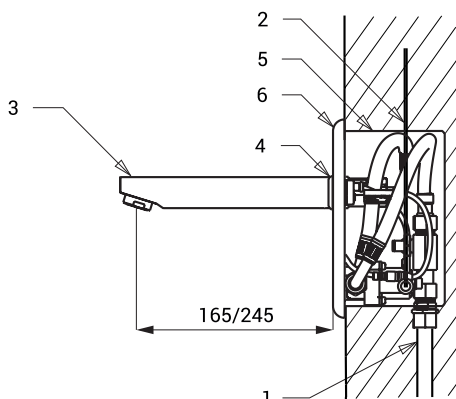

Stavební připravenost

- 1 - přívod vody
- 2 - přívod napájení (SLU 04P17, SLU 04P25)
- 3 - výtok vody
- 4 - piezo tlačítko
- 5 - montážní krabice
- 6 - nerezový kryt s elektronikou

Technická specifikace

Rozměr nerezového krytu 170 x 170 x 10 mm

Rozměr nerezové montážní krabice 155 x 155 x 82 mm

Délka výtokového ramínka
▪ SLU 04P17 170 mm
▪ SLU 04P25 250 mm

Napájecí napětí
▪ SLU 04P17, SLU 04P25 24 V DC
▪ SLU 04P17B, SLU 04P25B 6 V

Vstup vody vnější závit G 3/4"

Specifikace dodávky

SLU 04P17 - obj. č. 53041 výtokové ramínko, nerezový kryt s piezo elektronikou, nerezová montážní krabice
SLU 04P17B - obj. č. 53043 se šroubením a elektromagnetickým ventilem a kulovým ventilem, 4 ks AA alkalických
SLU 04P25 - obj. č. 53042 baterií 1,5 V, 2700 mAh (u variant s indexem B)
SLU 04P25B - obj. č. 53044