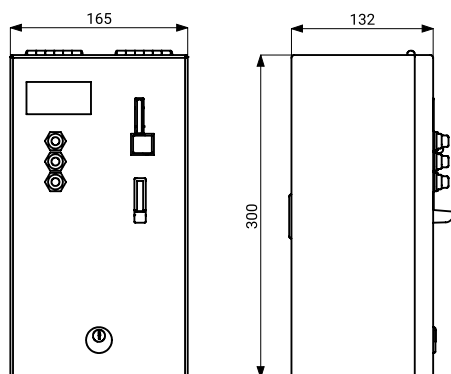

## Technická specifikace

Rozměr	300 x 165 x 132 mm
Hmotnost	4,5 kg
Tloušťka materiálu	1,5 mm
Napájecí napětí	24 V DC
Příkon	91 W (záleží na příslušenství a počtu sprch)
Druhy mincí	5, 10, 20 a 50 Kč, 1 a 2 EUR, kovový žeton
Nastavitelný čas za zaplacených 5 Kč	5 - 1200 s, standardně 30 s