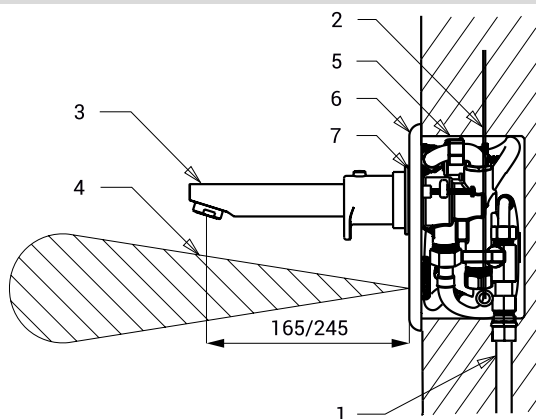

Automatické nástěnné termostatické umyvadlové baterie SLU 04HT17, SLU 04HT25

Technický list

Vlastnosti

- úsporný perlátor, průtok 6 l/min
- hygienický proplach
- použití ve zdravotnictví
- jsou určeny pro přívod teplé a studené vody, nastavení teploty termostatickou kartuší
- pojistka proti opaření
- uzavření horké vody při výpadku studené vody do 1 s
- tlak teplé a studené vody musí být stejný
- reaguje na přítomnost rukou ve snímané zóně okamžitým spuštěním vody
- k vypnutí vody dojde po vyjmutí rukou po uplynutí nastavené doby (možno nastavit v rozsahu 0,25 – 7,75 s)
- bezpečnostní funkce vypnutí vody po 5 minutách
- hlídání stavu baterie (u variant s indexem B)
- možnost přepnutí do režimu START/STOP
- nastavení parametrů pomocí dálkového ovladače SLD 03
- možnost regulace průtoku vody kulovým ventilem

Stavební připravenost

- 1 - přívod vody
- 2 - přívod napájení (SLU 04HT17, SLU 04HT25)
- 3 - výtok vody
- 4 - snímaná zóna
- 5 - montážní krabice
- 6 - nerezový kryt s elektronikou
- 7 - termostat

Technická specifikace

Rozměr nerezového krytu	170 x 170 x 10 mm
Rozměr nerezové montážní krabice	155 x 155 x 82 mm
Délka výtokového ramínka	
▪ SLU 04HT17	170 mm
▪ SLU 04HT25	250 mm
Napájecí napětí	
▪ SLU 04HT17, SLU 04HT25	24 V DC
▪ SLU 04HT17B, SLU 04HT25B	6 V
Příkon	
▪ při napájení 24 V DC	7 W
▪ při napájení 6 V	3 W
Životnost baterií	
▪ 4 ks AA alkalických baterií 1,5 V, 2700 mAh	cca 2 roky (při 100 sepnutích denně)
Dosah	
▪ standardně	0,27 - 0,35 m
▪ v režimu START/STOP	0,05 - 0,15 m
Doporučený pracovní tlak	0,1 - 0,6 MPa
Průtok	6 l/min. (inf. údaj)
Vstup vody	vnější závit G 3/4"

Specifikace dodávky

SLU 04HT17 - obj. č. 43046	výtokové ramínko, nerezový kryt s elektronikou, nerezová montážní krabice s termostatem,
SLU 04HT17B - obj. č. 65043	elektromagnetickým ventilem, kulovým ventilem a šroubením, 4 ks AA alkalických baterií
SLU 04HT25 - obj. č. 43047	1,5 V, 2700 mAh (u variant s indexem B)
SLU 04HT25B - obj. č. 65044	