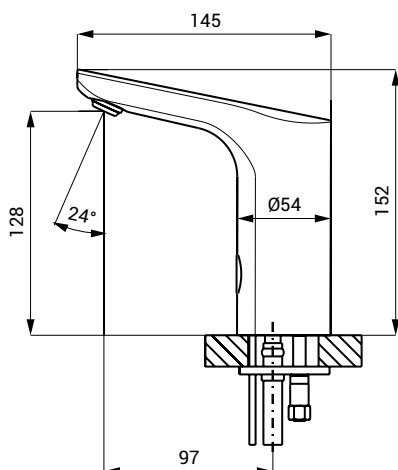

Rozměry

Technická specifikace

Rozměry	152 x 145 mm
Hmotnost	1,5 kg
Napájecí napětí	24 V DC
Příkon	7 W
Dosah	<ul style="list-style-type: none"> ▪ standardně 0,13 - 0,19 m ▪ v režimu START/STOP 0,05 - 0,15 m
Doporučený pracovní tlak	0,1 - 0,6 MPa
Průtok	6 l/min. (inf. údaj)
Vstup vody	vnější závit G 1/2"

Specifikace dodávky

SLU 56 - obj. č. 03560 výtokové ramínko včetně modulu Bluetooth, s elektronikou, elektromagnetický ventil (1 ks), propojovací hadice

Doporučené příslušenství

SLZ 01Y - obj. č. 05012	napájecí zdroj 24 V DC pro max. 5 ks umyvadlových baterií
SLZ 01Z - obj. č. 05011	napájecí zdroj 24 V DC pro max. 9 ks umyvadlových baterií
SLZ 04Y - obj. č. 05042	napájecí zdroj 24 V DC na DIN lištu, pro max. 5 ks umyvadlových baterií
SLZ 04Z - obj. č. 05041	napájecí zdroj 24 V DC na DIN lištu, pro max. 9 ks umyvadlových baterií
SLZ 04X - obj. č. 10049	napájecí zdroj 24 V DC na DIN lištu, pro max. 15 ks umyvadlových baterií
SLZ 06 - obj. č. 05060	napájecí zdroj 24 V DC pro max. 1 ks umyvadlové baterie
SLD 03 - obj. č. 07030	dálkové ovládání pro nastavení parametrů
SLT 04 - obj. č. 09040	termostatický ventil 3/4", průtok 28 l/min při tlaku 0,1 MPa
SLT 05 - obj. č. 09050	termostatický ventil 1/2", průtok 42 l/min při tlaku 0,1 MPa
SLA 55A - obj. č. 06550	úsporný perlátor 3,8 l/min
SLA 55B - obj. č. 06551	úsporný perlátor 1,9 l/min
APLIKACE SANELA CONTROL	placená aplikace Sanela control ke stažení na App Store a Obchod Play