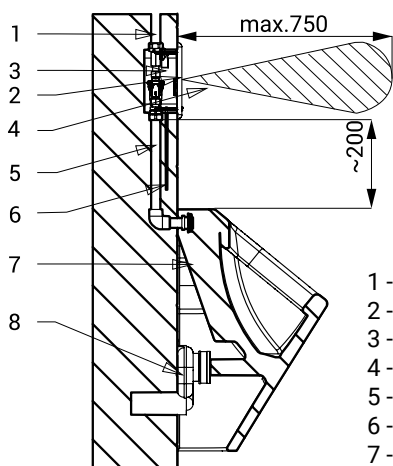

Technický list

Vlastnosti

- obsahuje Bluetooth ovládání (placená aplikace Sanela Control ke stažení)
- reaguje na přítomnost osoby před pisoárem ve vzdálenosti max 0,7 m od snímače po dobu delší než 7,5 s
- ke spláchnutí dojde po vystoupení osoby ze snímané zóny
- doba splachování je nastavitelná od 0,5 do 15,5 s
- nastavení parametrů a komunikace s elektronikou pomocí aplikace Sanela Control (Bluetooth) nebo dálkového ovladače SLD 03
- samočinné spláchnutí po 24 hodinách od posledního sepnutí ventilu
- možnost regulace průtoku vody kulovým ventilem
- povrch lesklý

Stavební připravenost

- 1 - přívod vody
- 2 - nerezový kryt s elektronikou
- 3 - montážní krabice
- 4 - snímaná oblast
- 5 - propojení s pisoárem
- 6 - přívod napájení
- 7 - pisoár
- 8 - sifon

Technická specifikace

Rozměr nerezového krytu	170 x 170 x 10 mm
Rozměr montážní krabice	140 x 140 x 75 mm
Napájecí napětí	24 V DC
Příkon	7 W
Dosah	0,6 - 0,75 m
Doporučený pracovní tlak	0,1 - 0,6 MPa
Průtok	18 l/min (inf. údaj)
Vstup vody	vnější závit G 3/4"
Výstup vody	vnější závit G 3/4"