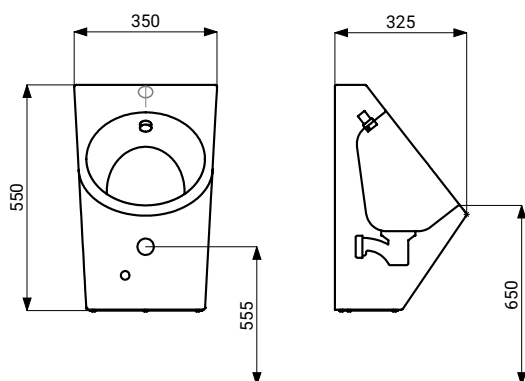

Technický list

Vlastnosti

- antivandalové provedení
- použití pro věznice
- závěsný nerezový pisoár s integrovanou splachovací hlavici
- montáž přes servisní otvor a speciální šrouby
- materiál nerezová ocel AISI 304 (1.4301)
- povrch matný

Rozměry

* pro výšku přední hrany pisoáru 650 mm nad zemí

Technická specifikace

Rozměry	550 x 350 x 325 mm
Hmotnost	7,9 kg
Tloušťka materiálu	1,5 mm
Vstup vody	vnější závit G 1/2"

Specifikace dodávky

SLPN 07 - obj. č. 91070

nerezový pisoár se splachovací hlavicí, propojovací hadice, rohový ventil s filtrem, úchyťová sada, sifon

Doporučené příslušenství

SLR 10 - obj. č. 08100

montážní rám pro nerezové pisoáry se splachovačem v pisoáru nebo nerezová umyvadla