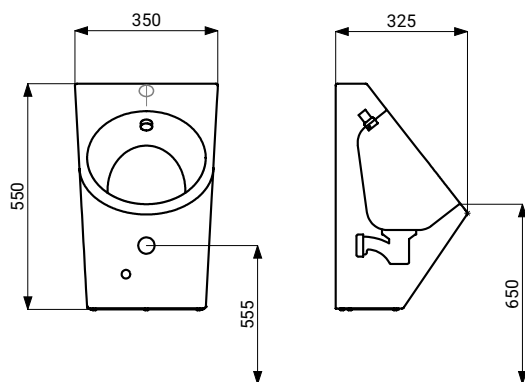

Technický list

Vlastnosti

- obsahuje Bluetooth ovládání (placená aplikace Sanela control ke stažení)
- antivandalové provedení
- použití pro věznice
- závěsný nerezový pisoár s integrovanou elektronikou
- montáž přes servisní otvor a speciální šrouby
- reaguje pouze na použití pisoáru (vyhodnocuje změny, ke kterým dochází uvnitř pisoáru při průtoku kapaliny)
- doba splachování je nastavitelná od 0,5 do 15,5 s
- nastavení parametrů a komunikace s elektronikou pomocí aplikace Sanela control (Bluetooth) nebo dálkového ovladače SLD 04
- samočinné spláchnutí po 6 hodinách od posledního sepnutí ventilu
- materiál nerezová ocel AISI 304 (1.4301)
- povrch matný
- výrobek splňuje parametry spotřeby vody pro třídu 1. podle kritérií programu EU Water Label

Rozměry

* pro výšku přední hrany pisoáru 650 mm nad zemí

Technická specifikace

Rozměry	550 x 350 x 325 mm
Hmotnost	8 kg
Tloušťka materiálu	1,5 mm
Nápadecí napětí	24V DC
Příkon	7W
Doporučený pracovní tlak	0,1 - 0,6 MPa
Průtok	12 l/min. (inf. údaj)
Vstup vody	vnější závit G 1/2"

Specifikace dodávky

SLPN 07C - obj. č. 91073

nerezový pisoár se splachovací hlavicí, elektronika včetně modulu Bluetooth, elektromagnetický ventil (1 ks), rohový ventil s filtrem, propojovací hadice, úchyťová sada sifon

napájecí zdroj 24 V DC pro max. 5 ks splachovačů
napájecí zdroj 24 V DC pro max. 9 ks splachovačů
napájecí zdroj 24 V DC na DIN lištu, pro max. 5 ks splachovačů
napájecí zdroj 24 V DC na DIN lištu, pro max. 9 ks splachovačů
napájecí zdroj 24 V DC na DIN lištu, pro max. 15 ks splachovačů
napájecí zdroj 24 V DC pro max. 1 ks splachovače
dálkové ovládání pro nastavení parametrů
montážní rám pro nerezové pisoáry se splachovačem v pisoáru nebo nerezová umyvadla
placená aplikace Sanela control ke stažení na App Store a Google Play