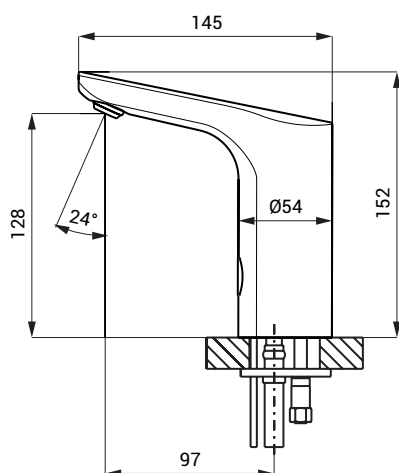

Rozměry

Technická specifikace

Napájecí napětí

- SLU 56, SLU 57 24 V DC
- SLU 56B, SLU 57B 6 V

Příkon

- při napájení 24 V DC 7 W
- při napájení 6 V 3 W

Životnost baterií

- 4 ks AA alkalických baterií cca 2 roky (při 100 sepnutích denně)
1,5 V, 2700 mAh

Dosah

- standardně 0,13 - 0,19 m
- v režimu START/STOP 0,05 - 0,15 m

Doporučený pracovní tlak

- 0,1 - 0,6 MPa

Průtok

- 6 l/min. (inf. údaj)

Vstup vody

- vnější závit G 1/2"