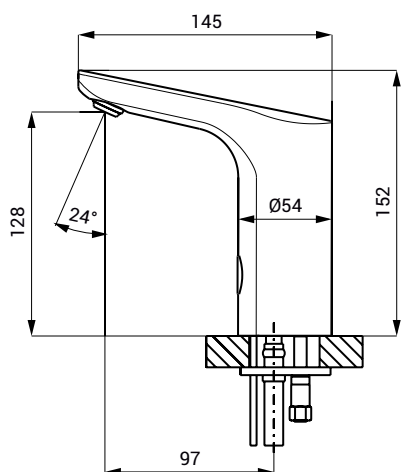

Rozměry

Technická specifikace

Rozměry	152 x 145 mm
Hmotnost	
▪ SLU 56V	1,5 kg
▪ SLU 57V	1,74 kg
▪ SLU 56VB	1,62 kg
▪ SLU 57VB	1,86 kg
Napájecí napětí	
▪ SLU 56V, SLU 57V	24 V DC
▪ SLU 56VB, SLU 57VB	6 V
Příkon	
▪ při napájení 24 V DC	7 W
▪ při napájení 6 V	3 W
Životnost baterií	
▪ 4 ks AA alkalických baterií 1,5 V, 2700 mAh	cca 2 roky (při 100 sepnutích denně)
Dosah	
▪ standardně	0,13 - 0,19 m
▪ v režimu START/STOP	0,05 - 0,15 m
Doporučený pracovní tlak	0,1 - 0,6 MPa
Průtok	6 l/min. (inf. údaj)
Vstup vody	vnější závit G 1/2"

Specifikace dodávky

SLU 56V - obj. č. 03561	výtokové ramínko s elektronikou, elektromagnetický ventil (1 ks), propojovací hadice,
SLU 56VB - obj. č. 03566	rohový ventil s filtrem (1 ks), 4 ks AA alkalických baterií 1,5 V, 2700 mAh s pouzdrem (SLU 56VB)
SLU 57V - obj. č. 03571	výtokové ramínko s elektronikou, elektromagnetický ventil (1 ks), Y-díl, propojovací hadice,
SLU 57VB - obj. č. 03576	rohový ventil s filtrem a zpětnou klapkou (2 ks), 4 ks AA alkalických baterií 1,5 V, 2700 mAh s pouzdrem (SLU 57VB)