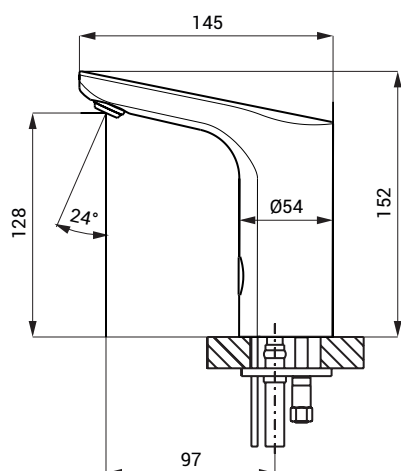

## Rozměry

### Vstup vody

- vnější závit G 1/2"