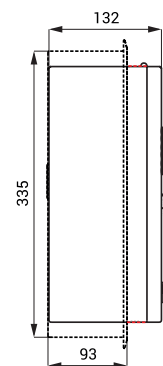

Stavební připravenost

SLZA 02M

SLZA 02MZ

Technická specifikace

Rozměr otvoru ve zdi pro variantu Z	335 x 200 x 125 mm
Napájecí napětí	24 V DC
Příkon	91 W
Druhy mincí	(záleží na příslušenství a počtu sprch) 5, 10, 20 a 50 Kč, 1 a 2 EUR, kovový žeton
Nastavitelná doba zpoždění sepnutí	0 - 255 s, standardně 30 s
Nastavitelný čas za zaplacených 5 Kč	5 - 1200 s, standardně 30 s