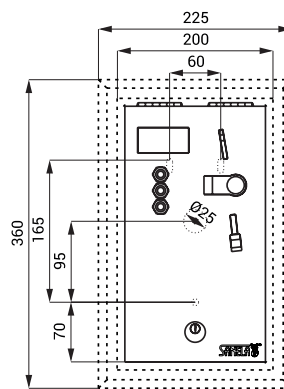

Stavební připravenost

SLZA 02M

SLZA 02MZ

Technická specifikace

Rozměr otvoru ve zdi pro variantu Z	335 x 200 x 125 mm
Napájecí napětí	24 V DC
Příkon	91 W
Druhy mincí	(záleží na příslušenství a počtu sprch) 5, 10, 20 a 50 Kč, 1 a 2 EUR, kovový žeton
Nastavitelná doba zpoždění sepnutí	0 - 255 s, standardně 30 s
Nastavitelný čas za zaplacených 5 Kč	5 - 1200 s, standardně 30 s

Specifikace dodávky

- SLZA 02M - obj. č. 88021 nerezový mincovní automat s elektronikou, mincovníkem a boxem na mince, sada klíčů (2 ks)
- SLZA 02MZ - obj. č. 88022 nerezový mincovní automat s elektronikou, mincovníkem a boxem na mince, sada klíčů (2 ks), montážní rám