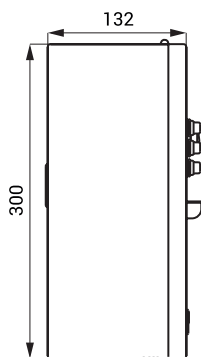

Stavební připravenost

SLZA 02M

SLZA 02MZ

Technická specifikace

Rozměr otvoru ve zdi pro variantu Z	335 x 200 x 125 mm
Napájecí napětí	24 V DC
Příkon	91 W
Druhy mincí	(záleží na příslušenství a počtu sprch) 5, 10, 20 a 50 Kč, 1 a 2 EUR, kovový žeton
Nastavitelná doba zpoždění sepnutí	0 - 255 s, standardně 30 s
Nastavitelný čas za zaplacených 5 Kč	5 - 1200 s, standardně 30 s