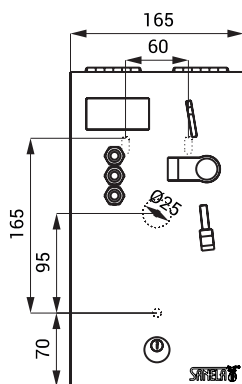

Stavební připravenost

SLZA 02M

SLZA 02MZ

Technická specifikace

Rozměr otvoru ve zdi pro variantu Z	335 x 200 x 125 mm
Napájecí napětí	24 V DC
Příkon	91 W
Druhy mincí	(záleží na příslušenství a počtu sprch) 5, 10, 20 a 50 Kč, 1 a 2 EUR, kovový žeton
Nastavitelná doba zpoždění sepnutí	0 - 255 s, standardně 30 s
Nastavitelný čas za zaplacených 5 Kč	5 - 1200 s, standardně 30 s

Specifikace dodávky

- SLZA 02M - obj. č. 88021 nerezový mincovní automat s elektronikou, mincovníkem a boxem na mince, sada klíčů (2 ks)
- SLZA 02MZ - obj. č. 88022 nerezový mincovní automat s elektronikou, mincovníkem a boxem na mince, sada klíčů (2 ks), montážní rám