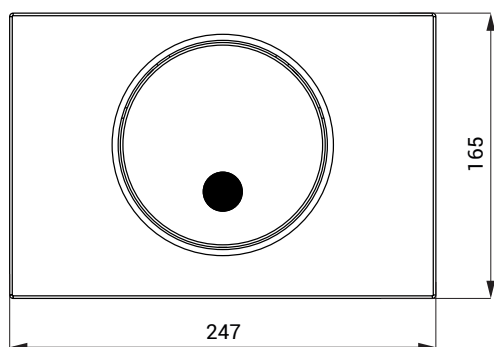

Automatický splachovač WC do modulů Geberit SLW 02GT

Vlastnosti

- je určen pro montáž do sestav KOMBIFIX: 110.367.00.5, 110.300.00.5, DUOFIX SPECIAL: 111.355.00.5, DUOFIX: 111.300.00.5, 111.367.00.5, 111.350.00.5, 111.390.00.5
- reaguje na přítomnost osoby před snímačem ve vzdálenosti max. 0,7 m od snímače po dobu delší než 7,5 s
- ke spláchnutí dojde po vystoupení osoby ze snímané zóny „krátké spláchnutí“ (2 s)
= doba přítomnosti osoby ve snímané zóně je od 7,5 s do 45 s
- „dlouhé spláchnutí“ (6 s)
= doba přítomnosti osoby ve snímané zóně je delší než 45 s
- možnost dodatečného ručního spláchnutí mechanickým tlačítkem (např. při úklidu)
- samočinné spláchnutí po každém osmém použití a po 24 hodinách od posledního spláchnutí
- nastavení parametrů pomocí dálkového ovladače SLD 03

Rozměry

Technická specifikace

| | |
|-----------------|---------------|
| Rozměr | 247 x 165 mm |
| Napájecí napětí | 24 V DC |
| Příkon | 13 W |
| Dosah | 0,63 - 0,75 m |

Specifikace dodávky

SLW 02GT - obj. č. 14022 nerezové tlačítko SIGMA 10 s elektronikou, ovládací mechanismus se servomotorem