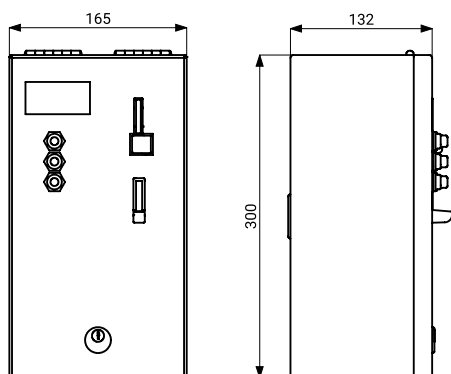

## Technická specifikace

Rozměr	300 x 165 x 132 mm
Hmotnost	4,5 kg
Tloušťka materiálu	1,5 mm
Napájecí napětí	24 V DC
Příkon	91 W (záleží na příslušenství a počtu sprch)
Druhy mincí	5, 10, 20 a 50 Kč, 1 a 2 EUR, kovový žeton
Nastavitelná doba zpoždění sepnutí	0 - 255 s, standardně 30 s
Nastavitelný čas za zaplacených 5 Kč	5 - 1200 s, standardně 30 s