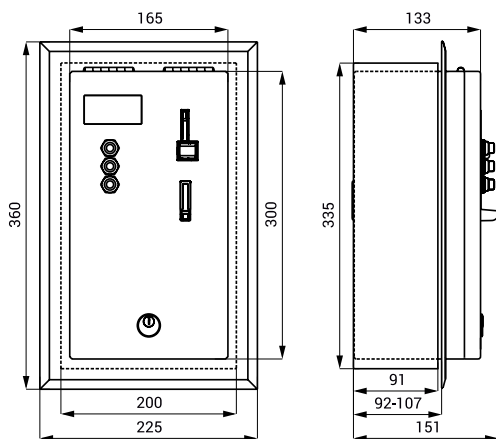

## Technická specifikace

Rozměr otvoru ve zdi	335 x 200 x 125 mm
Rozměr	360 x 225 x 133 mm
Hmotnost	6,2 kg
Tloušťka materiálu	1,5 mm
Napájecí napětí	24 V DC
Příkon	91 W (záleží na příslušenství a počtu sprch)
Druhy mincí	5, 10, 20 a 50 Kč, 1 a 2 EUR, kovový žeton
Nastavitelná doba zpoždění sepnutí	0 - 255 s, standardně 30 s
Nastavitelný čas za zaplacených 5 Kč	5 - 1200 s, standardně 30 s