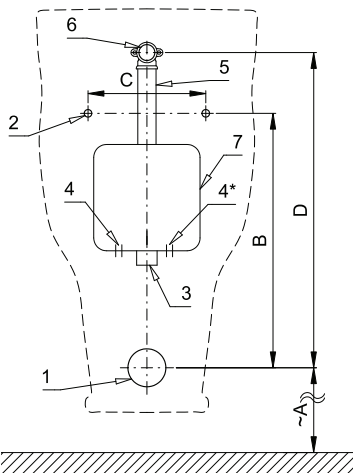

Radarový splachovač pro pisoár CENTURY (Villeroy Boch) 755300 SLP 99

SLP 99RR

SLP 99RZ

SLP 99RB

Vlastnosti

- URČENO PRO PISOÁR CENTURY (Villeroy Boch) 755300
- PISOÁR SE MUSÍ ZASÍLAT NA OSAZENÍ (RADAROVÉ ČIDLO JE NALEPENO NA ZADNÍ STRANĚ PISOÁRU)
- při instalaci je nutné zaslepit otvor pro napouštění silikonovou zátkou (viz. montážní návod)
- SLP 99RR - 24 V DC, součástí výrobku je montážní box s výtokovou armaturou, je nutno ho vestavět do stěny v prostoru za pisoárem
- SLP 99RZ - 230 V AC, včetně napájecího zdroje
- SLP 99RB - 6 V, včetně pouzdra se 4 ks napájecích baterií
- úsporné splachování jedním litrem vody
- celý splachovací systém je umístěn za pisoárem
- reaguje pouze na použití pisoáru (vyhodnocuje změny, ke kterým dochází uvnitř pisoáru při průtoku kapaliny)
- doba splachování je nastavitelná od 0,5 do 15,5 sekundy
- nastavení parametrů pomocí dálkového ovládání SLD 04 bez nutnosti demontáže pisoáru (akustická indikace nastavování)
- samočinné spláchnutí po 6 hodinách od posledního sepnutí ventilu
- možnost regulace průtoku vody kulovým ventilem
- po spláchnutí provede splachovač krátké doplnění vody do sifonu

Stavební připravenost

- 1 - odpadní potrubí Ø 50 mm
- 2 - 2 x otvory pro úchyty
- 3 - přívod vody G 3/4"
- 4 - napájecí kabel 230 V AC (SLP 99RZ)
- 4* - napájecí kabel 24 V DC (SLP 99RR)
- 5 - prodloužení 100mm
- 6 - výtoková armatura s těsněním
- 7 - montážní krabice se šroubením a ventilem

Rozměry (mm)	A	B	C	D
SLP 99 - CENTURY	385	335	155	415

* pro výšku přední hrany pisoáru 650 mm nad zemí

Technická specifikace

Rozměr montážního boxu	140 x 140 x 75 mm
Napájecí napětí	
▪ SLP 99RR	24 V DC
▪ SLP 99RZ	230 V AC/50 Hz
▪ SLP 99RB	6 V
Příkon	
▪ při napájení 24 V DC	8 W
▪ při napájení 6 V	3 W
Doporučený pracovní tlak	0,1 - 0,6 MPa
Průtok	18 l/min (inf. údaj)
Vstup vody	vnější závit G 3/4"
Výstup vody	výtoková armatura s těsněním