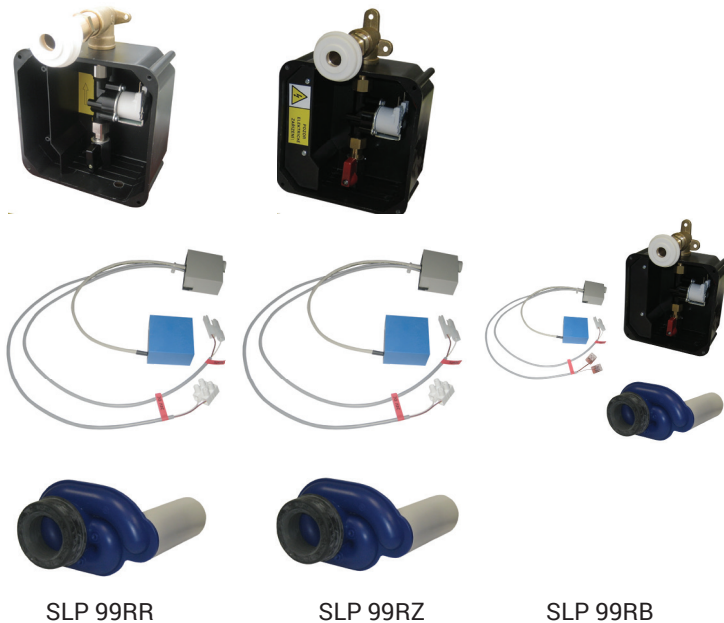

Radarový splachovač pro pisoár CENTURY (Villeroy Boch) 755300 SLP 99

SLP 99RR

SLP 99RZ

SLP 99RB

Vlastnosti

- URČENO PRO PISOÁR CENTURY (Villeroy Boch) 755300
- PISOÁR SE MUSÍ ZASÍLAT NA OSAZENÍ (RADAROVÉ ČIDLO JE NALEPENO NA ZADNÍ STRANĚ PISOÁRU)
- při instalaci je nutné zaslepit otvor pro napouštění silikonovou zátkou (viz. montážní návod)
- SLP 99RR - 24 V DC, součástí výrobku je montážní box s výtokovou armaturou, je nutno ho vestavět do stěny v prostoru za pisoárem
- SLP 99RZ - 230 V AC, včetně napájecího zdroje
- SLP 99RB - 6 V, včetně pouzdra se 4 ks napájecích baterií
- úsporné splachování jedním litrem vody
- celý splachovací systém je umístěn za pisoárem
- reaguje pouze na použití pisoáru (vyhodnocuje změny, ke kterým dochází uvnitř pisoáru při průtoku kapaliny)
- doba splachování je nastavitelná od 0,5 do 15,5 sekundy
- nastavení parametrů pomocí dálkového ovládání SLD 04 bez nutnosti demontáže pisoáru (akustická indikace nastavování)
- samočinné spláchnutí po 6 hodinách od posledního sepnutí ventilu
- možnost regulace průtoku vody kulovým ventilem
- po spláchnutí provede splachovač krátké doplnění vody do sifonu

Rozměry (mm)	A	B	C	D
SLP 99 - CENTURY	385	335	155	415

* pro výšku přední hrany pisoáru 650 mm nad zemí

Technická specifikace

Rozměr montážního boxu	140 x 140 x 75 mm
Napájecí napětí	
▪ SLP 99RR	24 V DC
▪ SLP 99RZ	230 V AC/50 Hz
▪ SLP 99RB	6 V
Příkon	
▪ při napájení 24 V DC	8 W
▪ při napájení 6 V	3 W
Doporučený pracovní tlak	0,1 - 0,6 MPa
Průtok	18 l/min (inf. údaj)
Vstup vody	vnější závit G 3/4"
Výstup vody	výtoková armatura s těsněním

Ilustrační foto:

SLA 11

SLA 11A

SLA 11B

SLA 11C

Specifikace dodávky

- SLP 99RR - obj. č. 01992 radarový splachovač, montážní box s výtokovou armaturou s těsněním
 SLP 99RZ - obj. č. 01995 a elektromagnetickým ventilem, silikonová zátky (1 ks), sifon, napájecí zdroj (SLP 99RZ),
 SLP 99RB - obj. č. 11997 pouzdro se 4 ks AA alkalických baterií, 1,5 V, 2700 mAh (SLP 99RB)