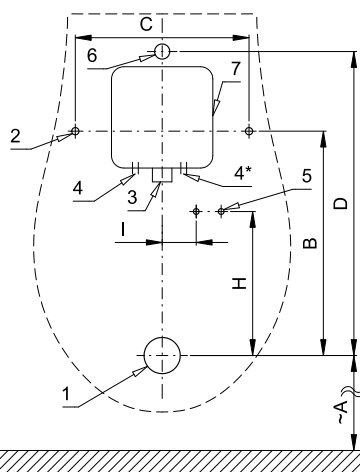

SLP 99S

SLP 99Z

SLP 99B

Stavební připravenost

- 1 - odpadní potrubí Ø 50 mm
- 2 - 2 x otvory pro úchyty
- 3 - přívod vody G 3/4"
- 4 - napájecí kabel 24 V DC nebo 230 V AC
- 5 - 2 x otvor pro hmoždinku Ø 8 mm
- 6 - výtoková armatura s těsněním
- 7 - montážní krabice se šroubením a ventilem

Rozměry (mm)	A	B	C	D	H	I
SLP 99 - AZZURA	590	310	240	420	199	47

* pro výšku přední hrany pisoáru 650 mm nad zemí

Technická specifikace

Rozměr montážní krabice	140 x 140 x 75 mm
Napájecí napětí	
▪ SLP 99S	24 V DC
▪ SLP 99Z	230 V AC/50 Hz
▪ SLP 99B	6 V
Příkon	
▪ při napájení 24 V DC	8 W
▪ při napájení 6 V	3 W
Doporučený pracovní tlak	0,1 - 0,6 MPa
Průtok	18 l/min (inf. údaj)
Vstup vody	vnější závit G 3/4"
Výstup vody	výtoková armatura s těsněním