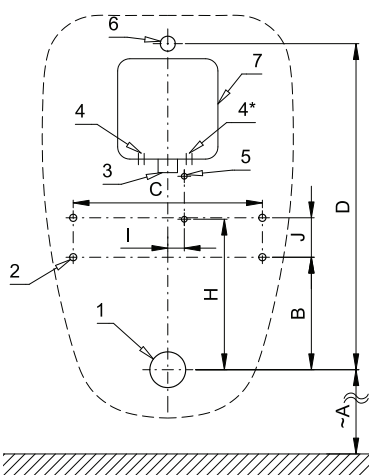

## Vlastnosti

- URČENO PRO PISOÁR SMART(Serel) 0129AZS
- PISOÁR SE MUSÍ ZASÍLAT NA OSAZENÍ (RADAROVÉ ČIDLO JE NALEPENO NA ZADNÍ STRANĚ PISOÁRU) (u varinat s indexem R a Z)
- PISOÁR SE MUSÍ ZASÍLAT NA OSAZENÍ (RADAROVÉ ČIDLO SE MUSÍ NASTAVIT NA KERAMICE) (u variant s indexem B)
- SLP 99R - 24 V DC, součástí výrobku je montážní box s výtokovou armaturou, je nutno ho vestavět do stěny v prostoru za pisoárem
- SLP 99Z - 230 V AC, včetně napájecího zdroje
- SLP 99B - 6 V, včetně pouzdra se 4 ks napájecích baterií
- úsporné splachování jedním litrem vody
- celý splachovací systém je umístěn za pisoárem
- reaguje pouze na použití pisoáru (vyhodnocuje změny, ke kterým dochází uvnitř pisoáru při průtoku kapaliny)
- doba splachování je nastavitelná od 0,5 do 15,5 sekundy
- nastavení parametrů pomocí dálkového ovládání SLD 04 bez nutnosti demontáže pisoáru (akustická indikace nastavování)
- samočinné spláchnutí po 6 hodinách od posledního sepnutí ventilu
- možnost regulace průtoku vody kulovým ventilem
- po spláchnutí provede splachovač krátké doplnění vody do sifonu

## Stavební připravenost

- 1 - odpadní potrubí Ø 50 mm
- 2 - 4 x otvory pro úchyty
- 3 - přívod vody G 3/4"
- 4 - napájecí kabel 24 V DC nebo 230 V AC
- 5 - 2 x otvor pro hmoždinku Ø 50 mm
- 6 - výtoková armatura s těsněním
- 7 - montážní krabice se šroubením a ventilem

Rozměry (mm)	A	B	C	D	H	I	J
SLP 99 - SMART	425	157	264	455	210	23	55

\* pro výšku přední hrany pisoáru 650 mm nad zemí

## Technická specifikace

<b>Rozměr montážní krabice</b>	140 x 140 x 75 mm
<b>Napájecí napětí</b>	
▪ SLP 99R	24 V DC
▪ SLP 99Z	230 V AC/50 Hz
▪ SLP 99B	6 V
<b>Příkon</b>	
▪ při napájení 24 V DC	8 W
▪ při napájení 6 V	3 W
<b>Doporučený pracovní tlak</b>	0,1 - 0,6 MPa
<b>Průtok</b>	18 l/min (inf. údaj)
<b>Vstup vody</b>	vnější závit G 3/4"
<b>Výstup vody</b>	výtoková armatura s těsněním