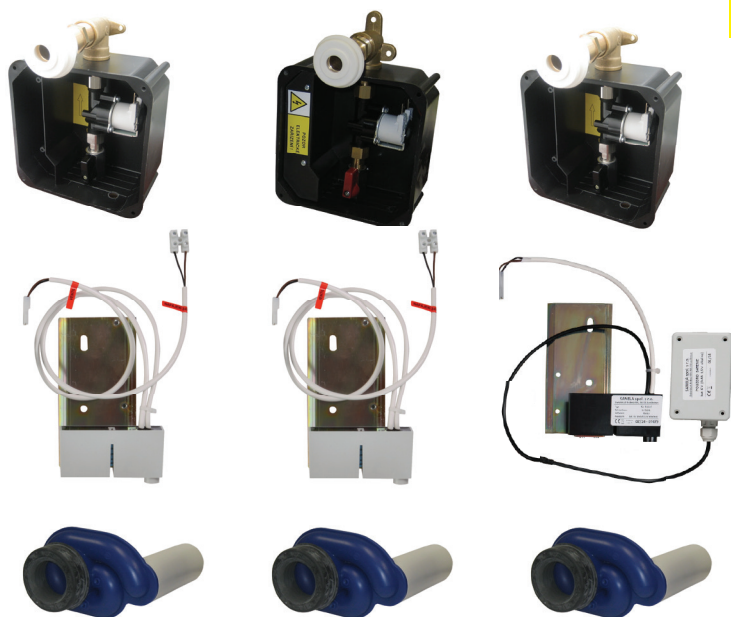

# Radarový splachovač pro pisoár SMART (Serel) 0129AZS SLP 99

SLP 99R

SLP 99Z

SLP 99B

## Vlastnosti

- URČENO PRO PISOÁR SMART(Serel) 0129AZS
- PISOÁR SE MUSÍ ZASÍLAT NA OSAZENÍ (RADAROVÉ ČIDLO JE NALEPENO NA ZADNÍ STRANĚ PISOÁRU) (u varinat s indexem R a Z)
- PISOÁR SE MUSÍ ZASÍLAT NA OSAZENÍ (RADAROVÉ ČIDLO SE MUSÍ NASTAVIT NA KERAMICE) (u variant s indexem B)
- SLP 99R - 24 V DC, součástí výrobku je montážní box s výtokovou armaturou, je nutno ho vestavět do stěny v prostoru za pisoárem
- SLP 99Z - 230 V AC, včetně napájecího zdroje
- SLP 99B - 6 V, včetně pouzdra se 4 ks napájecích baterií
- úsporné splachování jedním litrem vody
- celý splachovací systém je umístěn za pisoárem
- reaguje pouze na použití pisoáru (vyhodnocuje změny, ke kterým dochází uvnitř pisoáru při průtoku kapaliny)
- doba splachování je nastavitelná od 0,5 do 15,5 sekundy
- nastavení parametrů pomocí dálkového ovládání SLD 04 bez nutnosti demontáže pisoáru (akustická indikace nastavování)
- samočinné spláchnutí po 6 hodinách od posledního sepnutí ventilu
- možnost regulace průtoku vody kulovým ventilem
- po spláchnutí provede splachovač krátké doplnění vody do sifonu

## Technická specifikace

<b>Rozměr montážní krabice</b>	140 x 140 x 75 mm
<b>Napájecí napětí</b>	
▪ SLP 99R	24 V DC
▪ SLP 99Z	230 V AC/50 Hz
▪ SLP 99B	6 V
<b>Příkon</b>	
▪ při napájení 24 V DC	8 W
▪ při napájení 6 V	3 W
<b>Doporučený pracovní tlak</b>	0,1 - 0,6 MPa
<b>Průtok</b>	18 l/min (inf. údaj)
<b>Vstup vody</b>	vnější závit G 3/4"
<b>Výstup vody</b>	výtoková armatura s těsněním

## Specifikace dodávky

- |         |                 |   |
|---------|-----------------|---|
| SLP 99R | - obj. č. 01994 | radarový splachovač na montážní liště, montážní box s výtokovou armaturou, těsněním |
| SLP 99Z | - obj. č. 21994 | a elektromagnetickým ventilem, sifon, napájecí zdroj (SLP 99Z), napájecí baterie    |
| SLP 99B | - obj. č. 21996 | 4 ks AA alkalické, 1,5 V, 2700 mAh (SLP 99B)  |