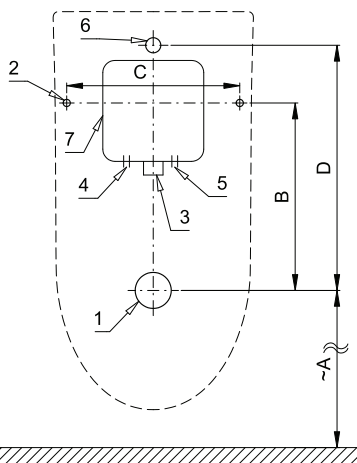

Radarový splachovač pro pisoár NORM (GSI) 869711 SLP 99

SLP 99RR

SLP 99RZ

Vlastnosti

- URČENO PRO PISOÁR NORM (GSI) 869711
- PISOÁR SE MUSÍ ZASÍLAT NA OSAZENÍ (RADAROVÉ ČIDLO JE NALEPENO NA ZADNÍ STRANĚ PISOÁRU)
- SLP 99RR - 24 V DC, součástí výrobku je montážní box s výtokovou armaturou, je nutno ho vestavět do stěny v prostoru za pisoárem
- SLP 99RZ - 230 V AC, včetně napájecího zdroje
- úsporné splachování jedním litrem vody
- celý splachovací systém je umístěn za pisoárem
- reaguje pouze na použití pisoáru (vyhodnocuje změny, ke kterým dochází uvnitř pisoáru při průtoku kapaliny)
- doba splachování je nastavitelná od 0,5 do 15,5 sekundy
- nastavení parametrů pomocí dálkového ovládání SLD 04 bez nutnosti demontáže pisoáru (akustická indikace nastavování)
- samočinné spláchnutí po 6 hodinách od posledního sepnutí ventilu
- možnost regulace průtoku vody kulovým ventilem
- po spláchnutí provede splachovač krátké doplnění vody do sifonu

Stavební připravenost

- 1 - odpadní potrubí Ø 50 mm
- 2 - 2 x otvory pro úchyty
- 3 - přívod vody G 3/4"
- 4 - napájecí kabel 230 V AC (SLP 99RZ)
- 5 - napájecí kabel 24 V DC (SLP 99RR)
- 6 - výtoková armatura s těsněním
- 7 - montážní krabice se šroubením a ventilem

Rozměry (mm)	A	B	C	D
SLP 99 - NORM	490	260	240	340

* pro výšku přední hrany pisoáru 650 mm nad zemí

Technická specifikace

Rozměr montážního boxu

140 x 140 x 75 mm

Napájecí napětí

▪ SLP 99RR

24 V DC

18 l/min (inf. údaj)

Vstup vody

vnější závit G 3/4"

Výstup vody

výtoková armatura s těsněním

Ilustrační foto:

SLA 11

SLA 11A