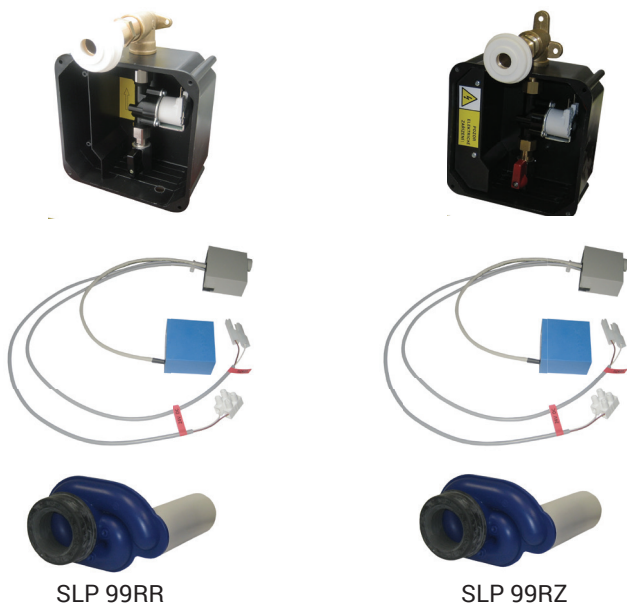

Radarový splachovač pro pisoár NORM (GSI) 869711 SLP 99

SLP 99RR

SLP 99RZ

Vlastnosti

- URČENO PRO PISOÁR NORM (GSI) 869711
- PISOÁR SE MUSÍ ZASÍLAT NA OSAZENÍ (RADAROVÉ ČIDLO JE NALEPENO NA ZADNÍ STRANĚ PISOÁRU)
- SLP 99RR - 24 V DC, součástí výrobku je montážní box s výtokovou armaturou, je nutno ho vestavět do stěny v prostoru za pisoárem
- SLP 99RZ - 230 V AC, včetně napájecího zdroje
- úsporné splachování jedním litrem vody
- celý splachovací systém je umístěn za pisoárem
- reaguje pouze na použití pisoáru (vyhodnocuje změny, ke kterým dochází uvnitř pisoáru při průtoku kapaliny)
- doba splachování je nastavitelná od 0,5 do 15,5 sekundy
- nastavení parametrů pomocí dálkového ovládání SLD 04 bez nutnosti demontáže pisoáru (akustická indikace nastavování)
- samočinné spláchnutí po 6 hodinách od posledního sepnutí ventilu
- možnost regulace průtoku vody kulovým ventilem
- po spláchnutí provede splachovač krátké doplnění vody do sifonu

Stavební připravenost

- 1 - odpadní potrubí Ø 50 mm
- 2 - 2 x otvory pro úchyty
- 3 - přívod vody G 3/4"
- 4 - napájecí kabel 230 V AC (SLP 99RZ)
- 5 - napájecí kabel 24 V DC (SLP 99RR)
- 6 - výtoková armatura s těsněním
- 7 - montážní krabice se šroubením a ventilem

Rozměry (mm)	A	B	C	D
SLP 99 - NORM	490	260	240	340

* pro výšku přední hrany pisoáru 650 mm nad zemí

Technická specifikace

Rozměr montážního boxu

140 x 140 x 75 mm

Napájecí napětí

▪ SLP 99RR

24 V DC

18 l/min (inf. údaj)

Vstup vody

vnější závit G 3/4"

Výstup vody

výtoková armatura s těsněním

Ilustrační foto:

SLA 11

SLA 11A