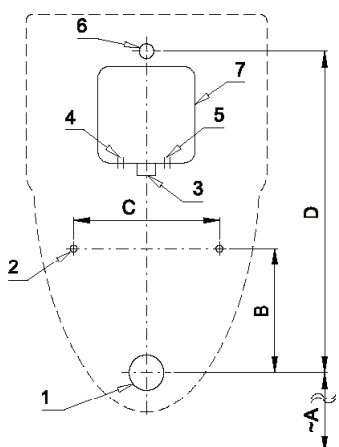

SLP 99RR

SLP 99RZ

Vlastnosti

- URČENO PRO PISOÁR STARCK 3 (Duravit) 082135
- PISOÁR SE MUSÍ ZASÍLAT NA OSAZENÍ (RADAROVÉ ČIDLLO JE NALEPENO NA ZADNÍ STRANĚ PISOÁRU)
- SLP 99RR - 24 V DC, součástí výrobku je montážní box s výtokovou armaturou, je nutno ho vestavět do stěny v prostoru za pisoárem
- SLP 99RZ - 230 V AC, včetně napájecího zdroje
- úsporné splachování jedním litrem vody
- celý splachovací systém je umístěn za pisoárem
- reaguje pouze na použití pisoáru (vyhodnocuje změny, ke kterým dochází uvnitř pisoáru při průtoku kapaliny)
- doba splachování je nastavitelná od 0,5 do 15,5 sekundy
- nastavení parametrů pomocí dálkového ovládní SLD 04 bez nutnosti demontáže pisoáru (akustická indikace nastavování)
- samočinné spláchnutí po 6 hodinách od posledního sepnutí ventilu
- možnost regulace průtoku vody kulovým ventilem

Stavební připravenost

- 1 - odpadní potrubí Ø 50 mm
- 2 - 2 x otvory pro úchyty
- 3 - přívod vody G 3/4"
- 4 - napájecí kabel 230 V AC (SLP 99RZ)
- 5 - napájecí kabel 24 V DC (SLP 99RR)
- 6 - výtoková armatura s těsněním
- 7 - montážní krabice se šroubením a ventilem

| Rozměry (mm) | A | B | C | D |
|-------------------|-----|-----|-----|-----|
| SLP 99 - STARCK 3 | 425 | 180 | 210 | 465 |

* pro výšku přední hrany pisoáru 650 mm nad zemí

Technická specifikace

Rozměr montážního boxu

140 x 140 x 75 mm

Napájecí napětí

▪ SLP 99RR

24 V DC

▪ SLP 99RZ

230 V AC/50 Hz

Příkon

▪ při napájení 24 V DC