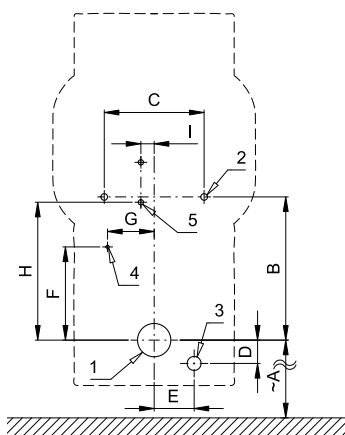

Radarový splachovač pro pisoár VAL (Laufen) 840281 SLP 99

SLP 99S

SLP 99B

Vlastnosti

- URČENO PRO PISOÁR VAL (Laufen) 840281
- PISOÁR SE NEMUSÍ ZASÍLAT NA OSAZENÍ (RADAROVÝ SPLACHOVAČ JE DODÁVÁN SAMOSTATNĚ)
- jednoduchá montáž podle šablony
- SLP 99S - 24 V DC, předstěnová montáž (přívod vody je realizován flexi hadičkami)
- SLP 99B - 6 V, včetně pouzdra se 4 ks napájecích baterií
- úsporné splachování jedním litrem vody
- celý splachovací systém je umístěn za pisoárem
- reaguje pouze na použití pisoáru (vyhodnocuje změny, ke kterým dochází uvnitř pisoáru při průtoku kapaliny)
- doba splachování je nastavitelná od 0,5 do 15,5 sekundy
- nastavení parametrů pomocí dálkového ovládání SLD 04 bez nutnosti demontáže pisoáru (akustická indikace nastavování)
- samočinné spláchnutí po 6 hodinách od posledního sepnutí ventilu
- možnost regulace průtoku vody rohovým ventilem

Stavební připravenost

- 1 - odpadní potrubí Ø 50 mm
- 2 - 2 x otvory pro úchyty
- 3 - přívod vody G 1/2"
- 4 - napájecí kabel 24 V DC
- 5 - 2 x otvor pro hmoždinku Ø 8 mm

Technická specifikace

Napájecí napětí

Výstup vody

vtoková armatura s těsněním

Ilustrační foto:

SLA 11

SLA 11A

SLA 11B

SLA 11C

Rozměry (mm)	A	B	C	D	E	F	G	H	I
SLP 99 - VAL	415	215	150	35	60	140	70	207	20